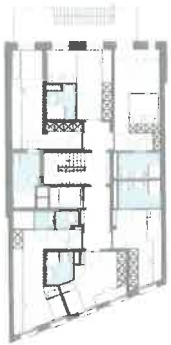

niveau 04

BLOK A

Studentenkamer TYPE 2

A01

bruto 21 m²

Kempische steenweg

'UAU'
COLLECTIV

STEPS REAL ESTATE
CREATING A WAY OF LIFE

alle maten op de tekening zijn indicatief • alle in tekening van meubilair, keukens en sanitair is louter informatief • wijzigingen tijdens uitvoering zijn mogelijk • alle ramen (excl. schuiframen) zijn draai-klip • alle op de tekening aangegeven maten zijn ruwbouwmaten • er kunnen geen rechten aan de tekening worden ontleend