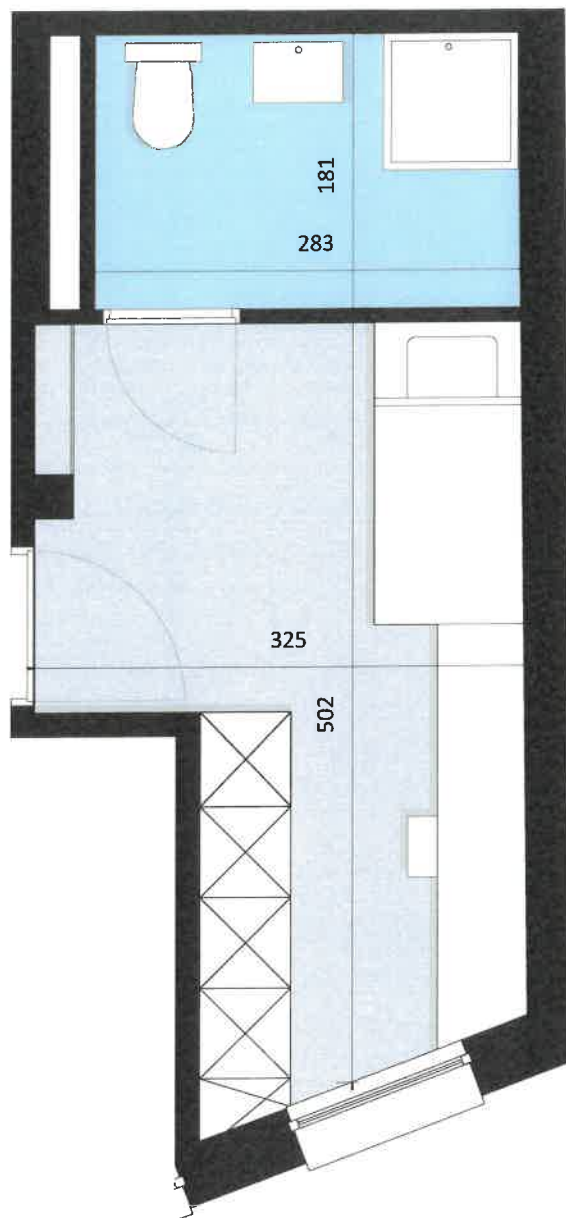

niveau 04

niveau 01, 02 & 03

niveau 00

BLOK A

Studentenkamer TYPE 4

bruto 19 m²

A104
A210
A316

Kempische steenweg

'UAU'
COLLECTIV

STEPS REAL ESTATE
CREATING A WAY OF LIFE

alle maten op de tekening zijn indicatief • alle in tekening van meubilair, keukens en sanitair is louter informatief • wijzigingen tijdens uitvoering zijn mogelijk • alle ramen (excl. schuiframen) zijn draai-kip • alle op de tekening aangegeven maten zijn ruwbouwmaten • er kunnen geen rechten aan de tekening worden ontleend

niveau 04

niveau 01, 02 & 03

niveau 00

BLOK A

Studentenkamer TYPE 5

bruto 24 m²

A103
A209
A315

Kempische steenweg