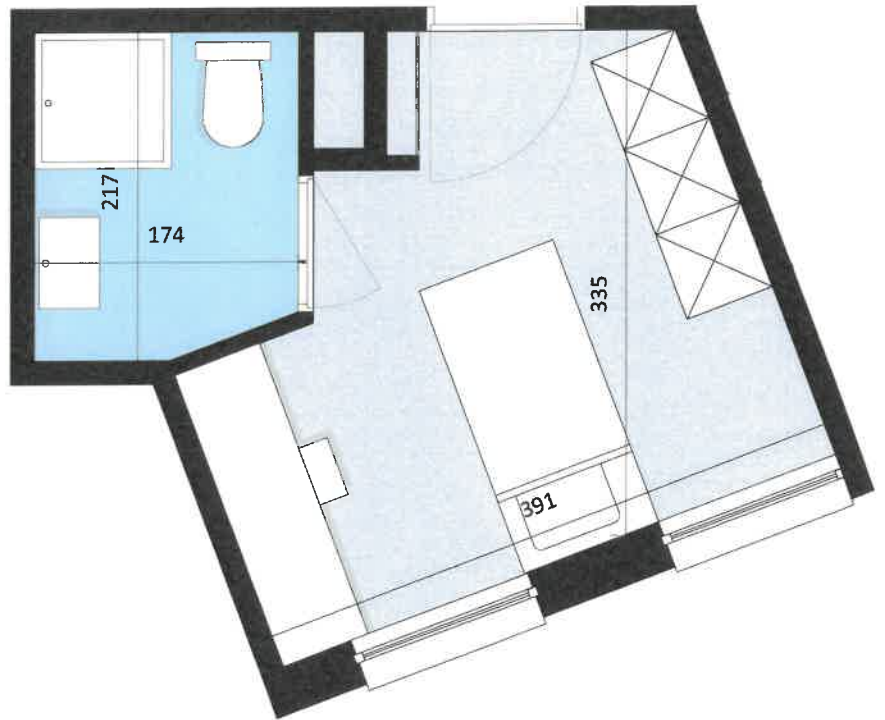

BLOK A

Studentenkamer TYPE 4

bruto 19 m²

A104
A210
A316

Kempische steenweg

'UAU'
COLLECTIV

STEPS REAL ESTATE
CREATING A WAY OF LIFE