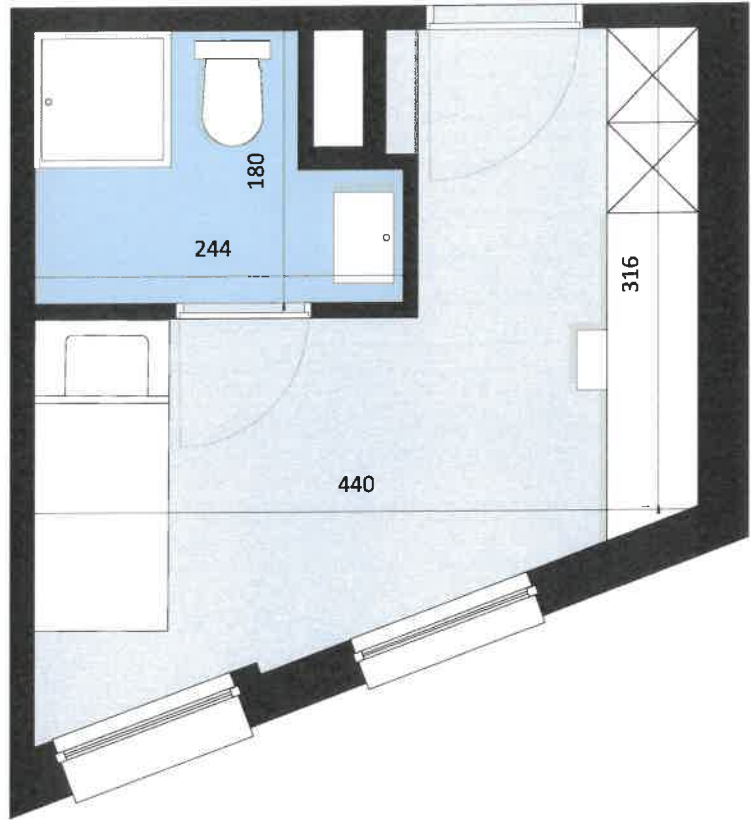

niveau 04

niveau 01, 02 & 03

niveau 00

BLOK A

Studentenkamer TYPE 1

A02

bruto 27,5 m²

Kempische steenweg

niveau 04

niveau 01, 02 & 03

niveau 00

BLOK A

Studentenkamer TYPE 2

A01

bruto 21 m²

Kempische steenweg