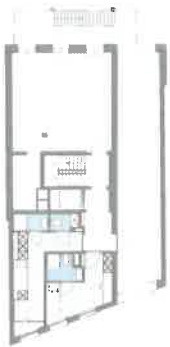

'UAU'
COLLECTIV

STEPS REAL ESTATE
CREATING A WAY OF LIFE

alle maten op de tekening zijn indicatief • alle in tekening van meubilair, keukens en sanitair is louter informatief • wijzigingen tijdens uitvoering zijn mogelijk • alle ramen (excl. schuiframen) zijn draai-kip • alle op de tekening aangegeven maten zijn ruwbouwmaten • er kunnen geen rechten aan de tekening worden ontleend

niveau 04

niveau 01, 02 & 03

niveau 00

A 421

BLOK A Studentenkamer TYPE 10

bruto 33 m²

Kempische steenweg

'UAU'
COLLECTIV