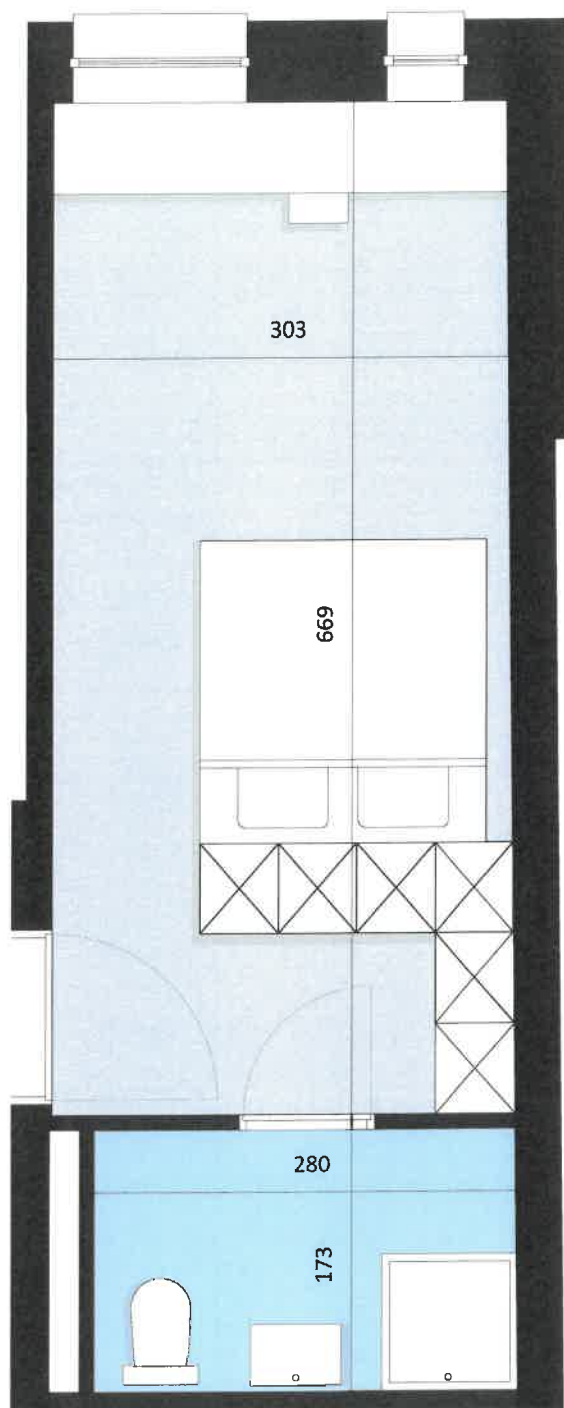

BLOK A

Studentenkamer TYPE 6

bruto 32 m²

A108
A214
A320

Kempische steenweg

'UAU'
COLLECTIV

STEPS REAL ESTATE
CREATING A WAY OF LIFE