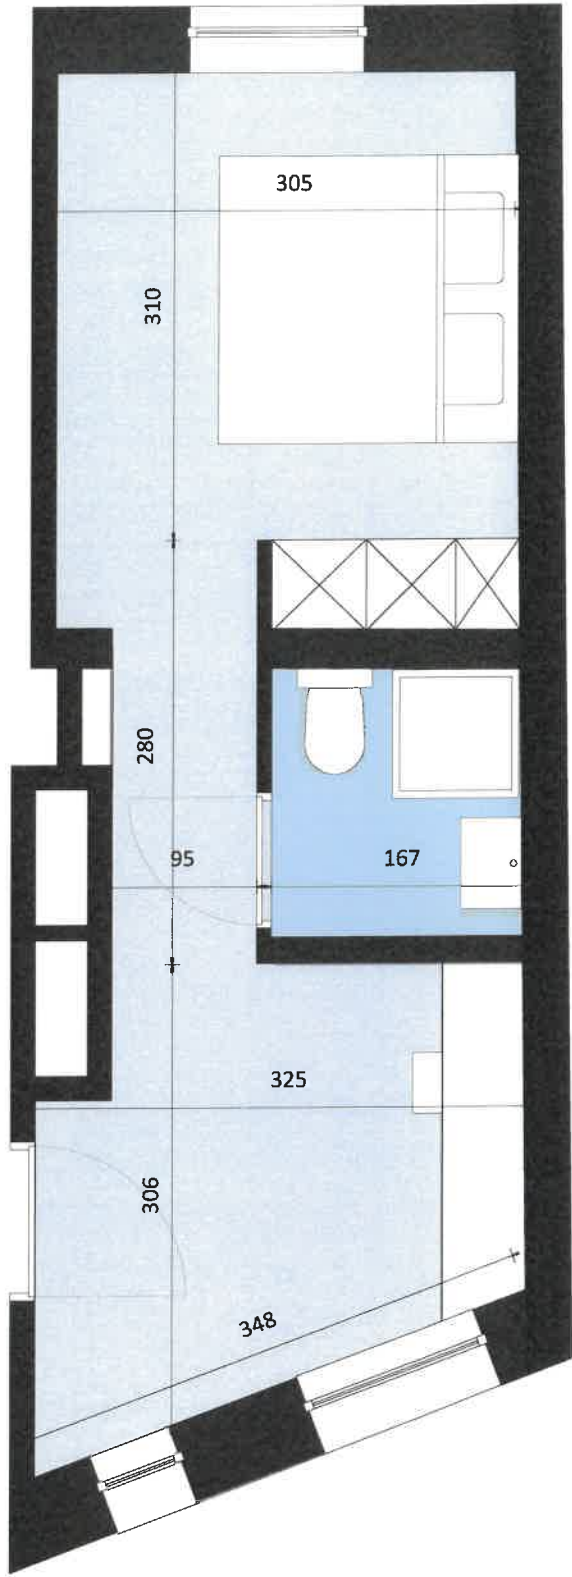

A 421

BLOK A Studentenkamer TYPE 10

bruto 33 m²

Kempische steenweg

'UAU'
COLLECTIV

STEPS REAL ESTATE
CREATING A WAY OF LIFE

alle maten op de tekening zijn indicatief - alle intekening van meubilair, keukens en sanitair is louter informatief - wijzigingen tijdens uitvoering zijn mogelijk - alle ramen (excl. schuiframen) zijn draai-kip - alle op de tekening aangegeven maten zijn ruwbouwmaten - er kunnen geen rechten aan de tekening worden ontleend