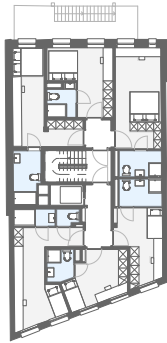

niveau 04

niveau 01, 02 & 03

niveau 00

BLOK A

Studentenkamer TYPE 9

bruto 26,5 m²

Kempische steenweg

'UAU'
COLLECTIV