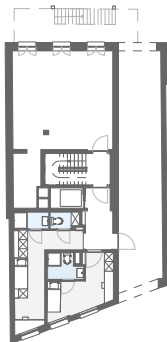

niveau 04

niveau 01, 02 & 03

niveau 00

BLOK A

Studentenkamer TYPE 9

bruto 26,5 m²

Kempische steenweg

'UAU'
COLLECTIV