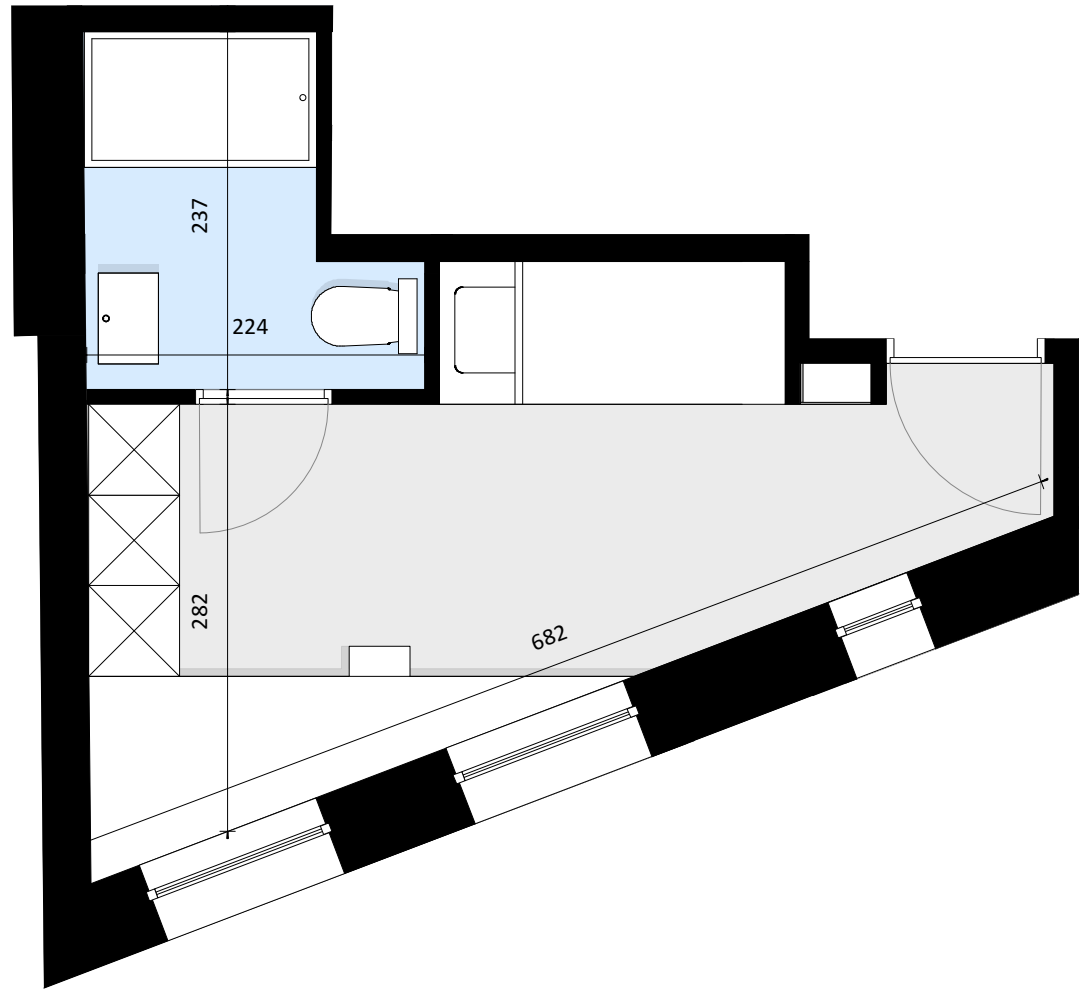

niveau 04

niveau 01, 02 & 03

niveau 00

BLOK A

Studentenkamer TYPE 9

bruto 26,5 m²

Kempische steenweg

'UAU'
COLLECTIV