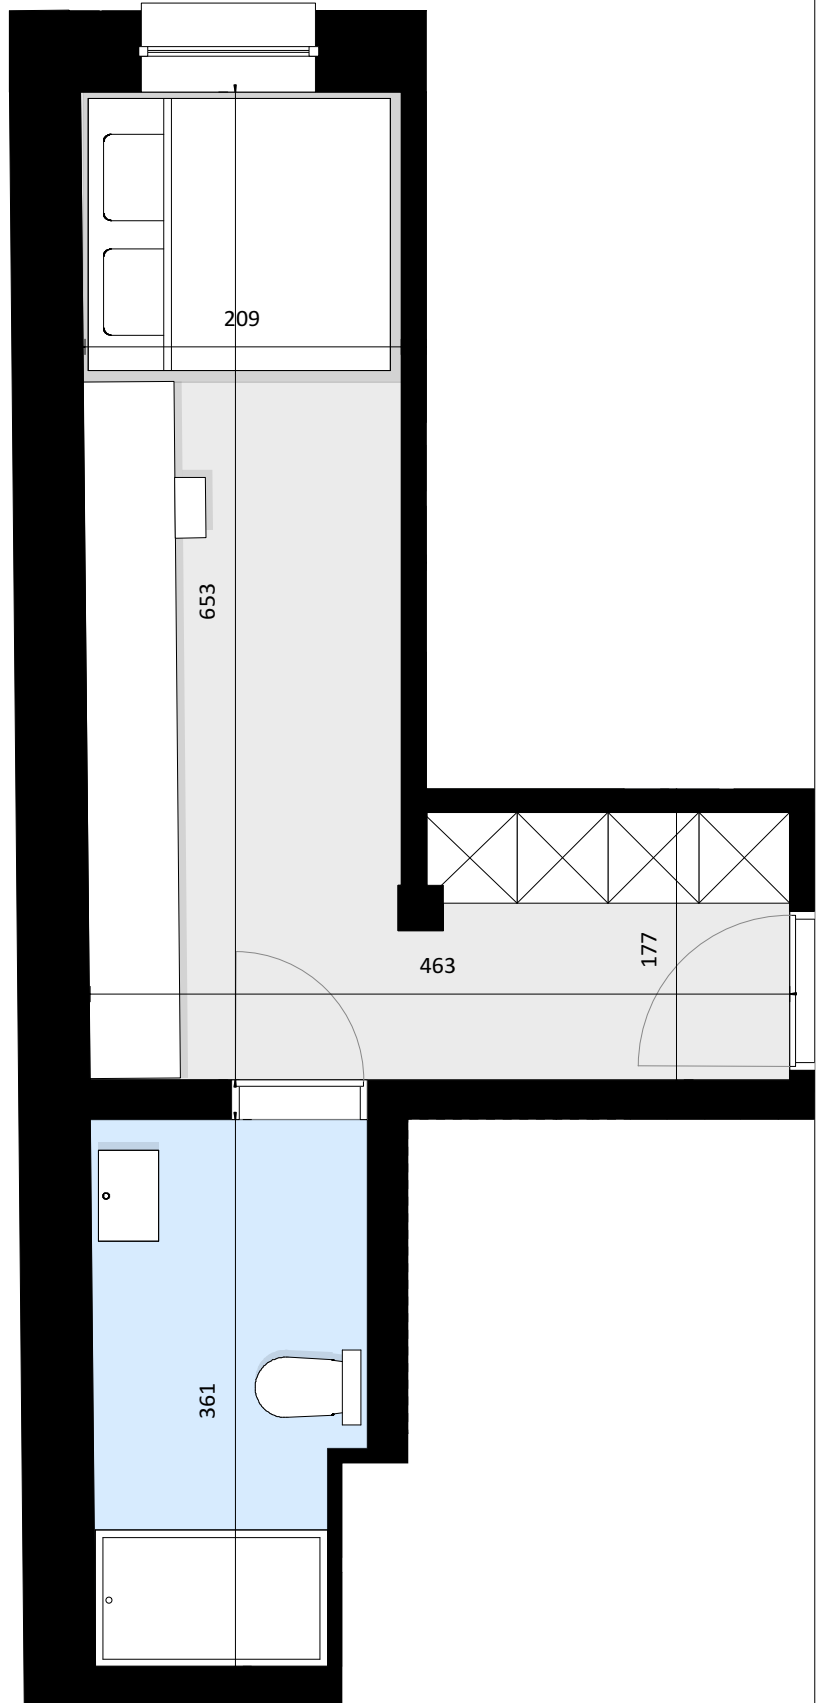

niveau 04

niveau 01, 02 & 03

niveau 00

BLOK A

Studentenkamer TYPE 8

bruto 33 m²

Kempische steenweg

'UAU'
COLLECTIV