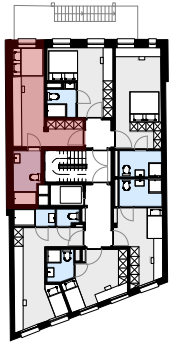

niveau 04

niveau 01, 02 & 03

niveau 00

BLOK A

Studentenkamer TYPE 8

bruto 33 m²

Kempische steenweg

'UAU'
COLLECTIV