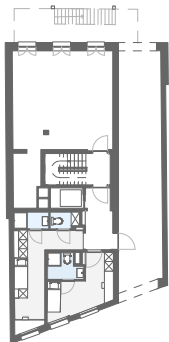

niveau 04

niveau 01, 02 & 03

niveau 00

BLOK A

Studentenkamer TYPE 8

bruto 33 m²

Kempische steenweg

'UAU'
COLLECTIV