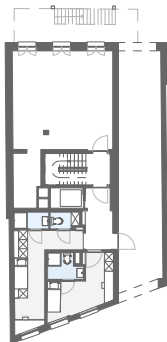

niveau 04

niveau 01, 02 & 03

niveau 00

BLOK A

Studentenkamer TYPE 7

bruto 24 m²

Kempische steenweg

'UAU'
COLLECTIV