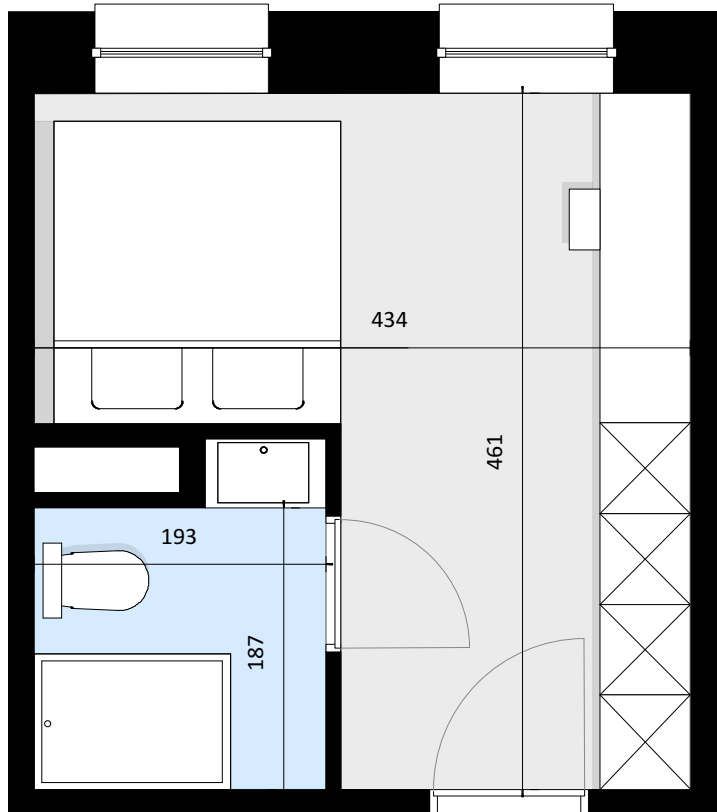

niveau 04

niveau 01, 02 & 03

niveau 00

BLOK A

Studentenkamer TYPE 7

bruto 24 m²

Kempische steenweg

'UAU'
COLLECTIV