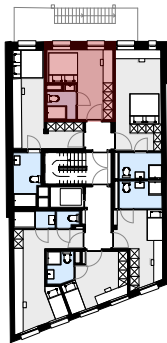

niveau 04

niveau 01, 02 & 03

niveau 00

BLOK A

Studentenkamer TYPE 7

bruto 24 m²

Kempische steenweg

'UAU'
COLLECTIV