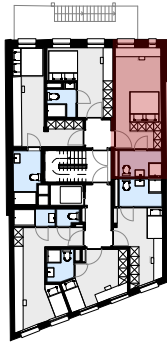

niveau 04

niveau 01, 02 & 03

niveau 00

BLOK A

Studentenkamer TYPE 6

bruto 32 m²

Kempische steenweg

'UAU'
COLLECTIV