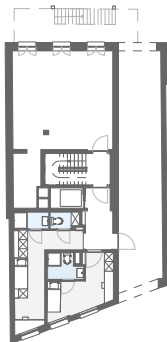

niveau 04

niveau 01, 02 & 03

niveau 00

BLOK A

Studentenkamer TYPE 6

bruto 32 m²

Kempische steenweg

'UAU'
COLLECTIV