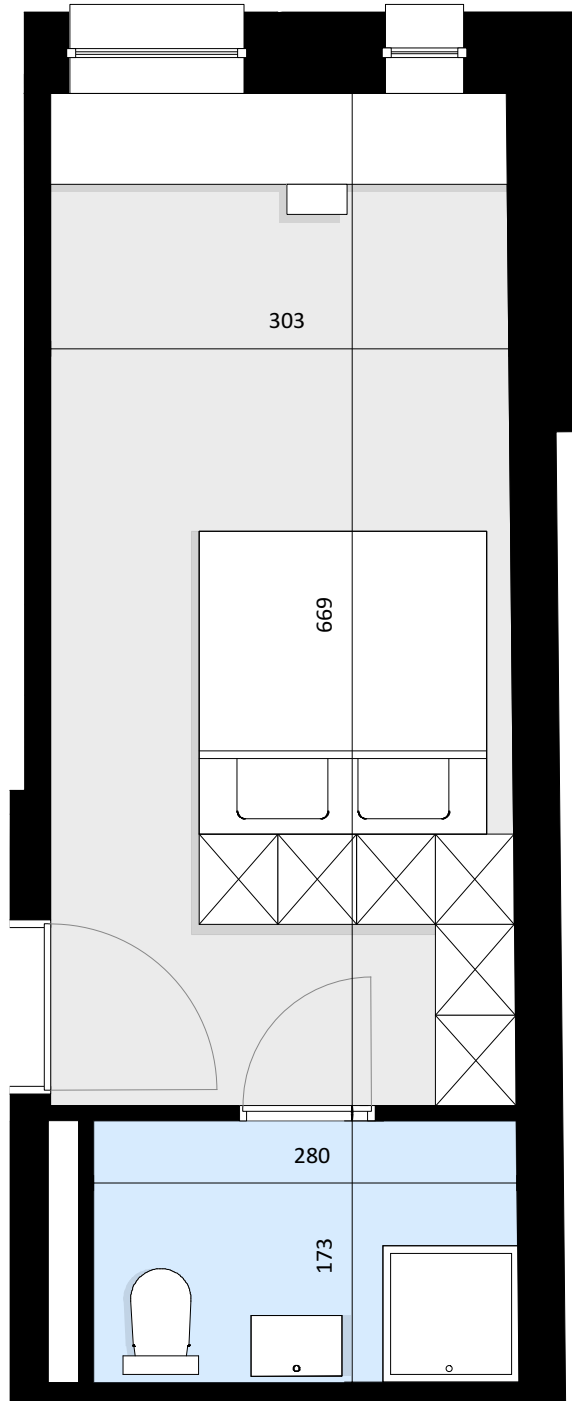

niveau 04

niveau 01, 02 & 03

niveau 00

BLOK A

Studentenkamer TYPE 6

bruto 32 m²

Kempische steenweg

'UAU'
COLLECTIV