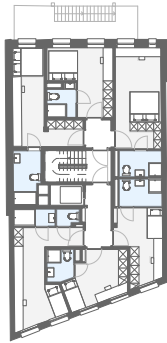

niveau 04

niveau 01, 02 & 03

niveau 00

BLOK A

Studentenkamer TYPE 2

bruto 21 m²

Kempische steenweg

'UAU'
COLLECTIV