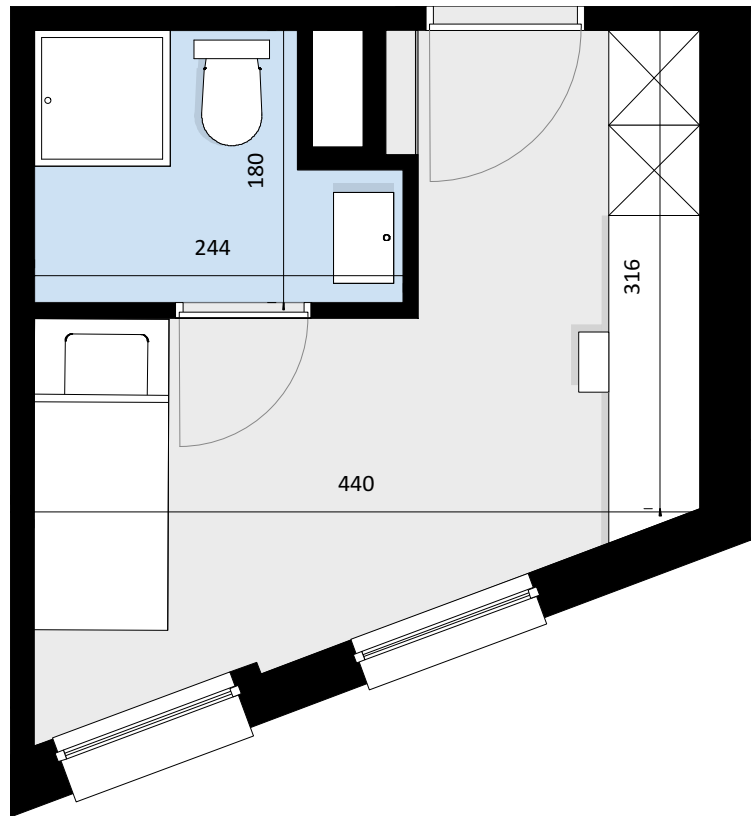

niveau 04

niveau 01, 02 & 03

niveau 00

BLOK A

Studentenkamer TYPE 2

bruto 21 m²

Kempische steenweg

'UAU'
COLLECTIV