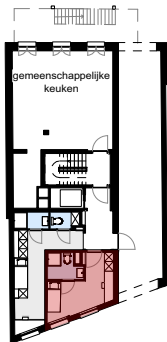

niveau 04

niveau 01, 02 & 03

niveau 00

BLOK A

Studentenkamer TYPE 2

bruto 21 m²

Kempische steenweg

'UAU'
COLLECTIV