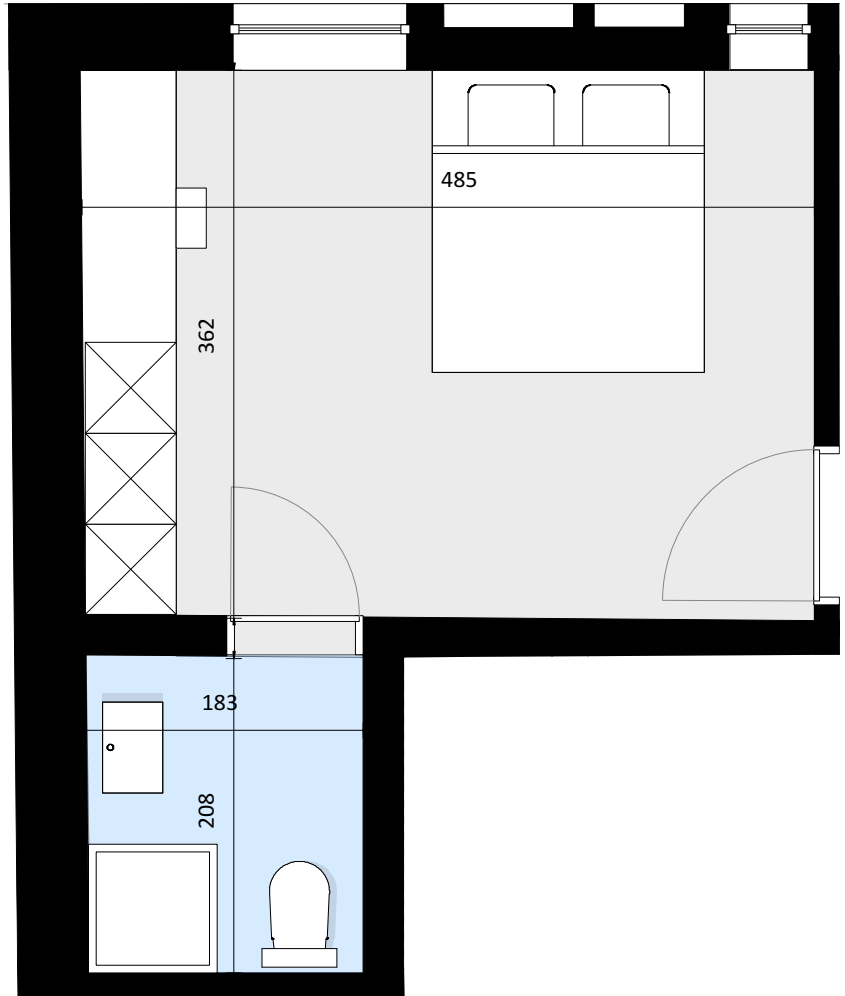

niveau 04

niveau 01, 02 & 03

niveau 00

BLOK A

Studentenkamer TYPE 11

bruto 28,5 m²

Kempische steenweg

'UAU'
COLLECTIV