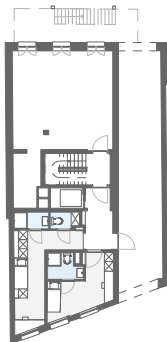

niveau 04

niveau 01, 02 & 03

niveau 00

BLOK A

Studentenkamer TYPE 11

bruto 28,5 m²

Kempische steenweg

'UAU'
COLLECTIV