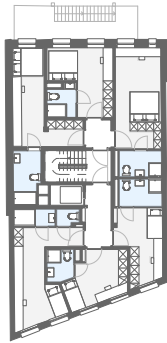

niveau 04

niveau 01, 02 & 03

niveau 00

BLOK A

Studentenkamer TYPE 11

bruto 28,5 m²

Kempische steenweg

'UAU'
COLLECTIV