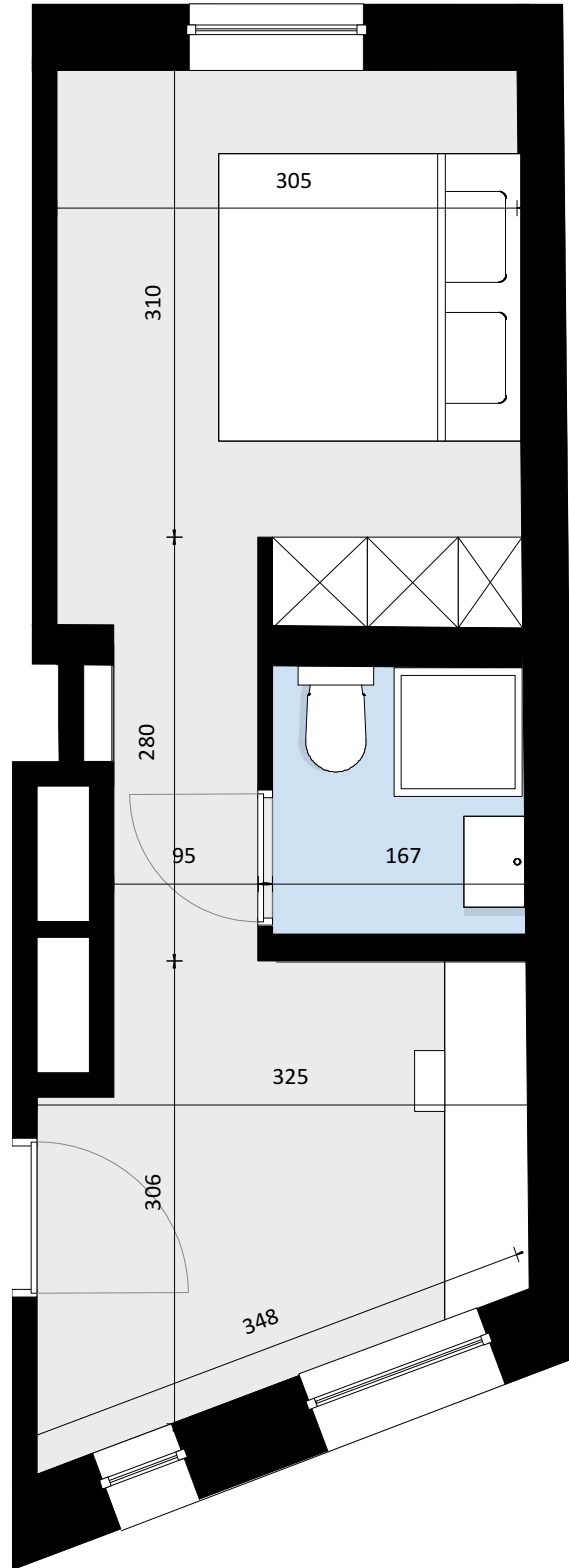

niveau 04

niveau 01, 02 & 03

niveau 00

BLOK A

Studentenkamer TYPE 10

bruto 33 m²

Kempische steenweg

'UAU'
COLLECTIV