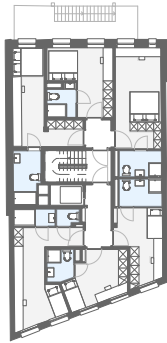

niveau 04

niveau 01, 02 & 03

niveau 00

BLOK A

Studentenkamer TYPE 10

bruto 33 m²

Kempische steenweg

'UAU'
COLLECTIV