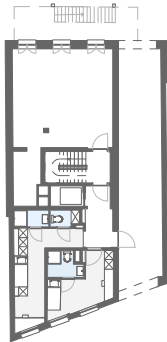

niveau 04

niveau 01, 02 & 03

niveau 00

BLOK A

Studentenkamer TYPE 10

bruto 33 m²

Kempische steenweg

'UAU'
COLLECTIV