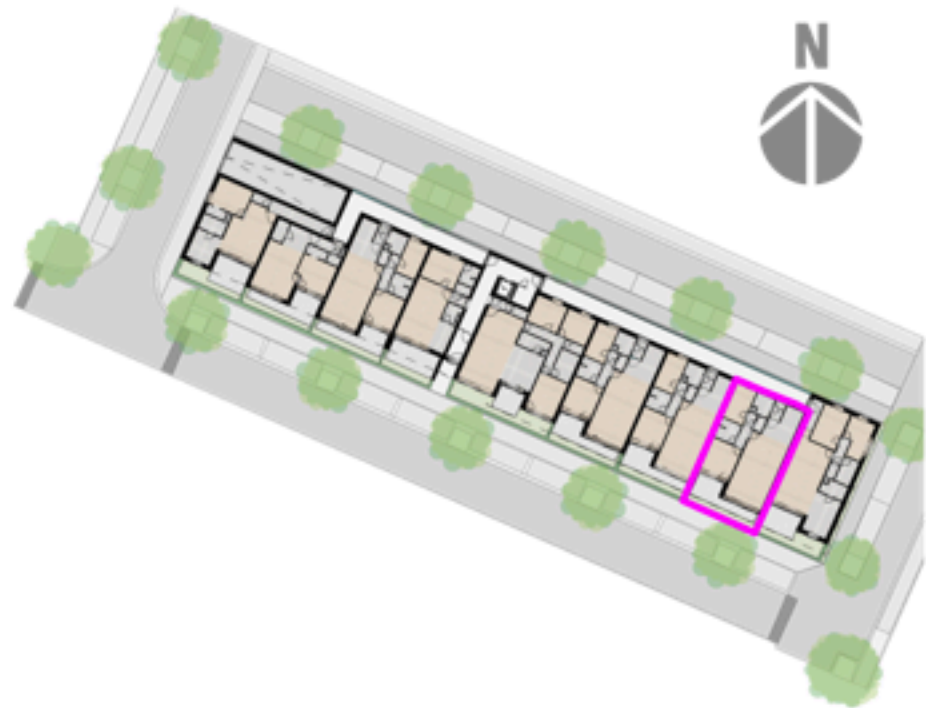

Grondplan 1:75
maten en meubilair zijn indicatief

Inplanting 1:1000

APPT. 08
residentie Donatello
81,66m²
 Aantal slaapk.: 2
 Terras: 10,45m²
 Tuin: 7,65m²