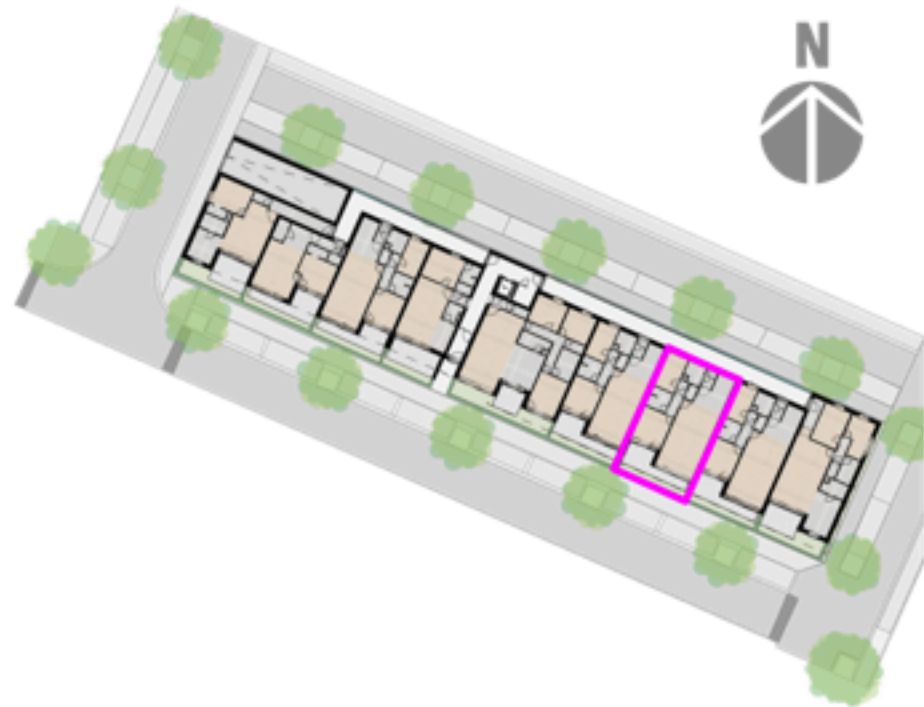

Grondplan 1:75  
maten en meubilair zijn indicatief

Inplanting 1:1000

# APPT. 07

*residentie Donatello*

81,66m<sup>2</sup>

Aantal slaapk.: 2

Terras: 10,45m<sup>2</sup>

Tuin: 7,64m<sup>2</sup>