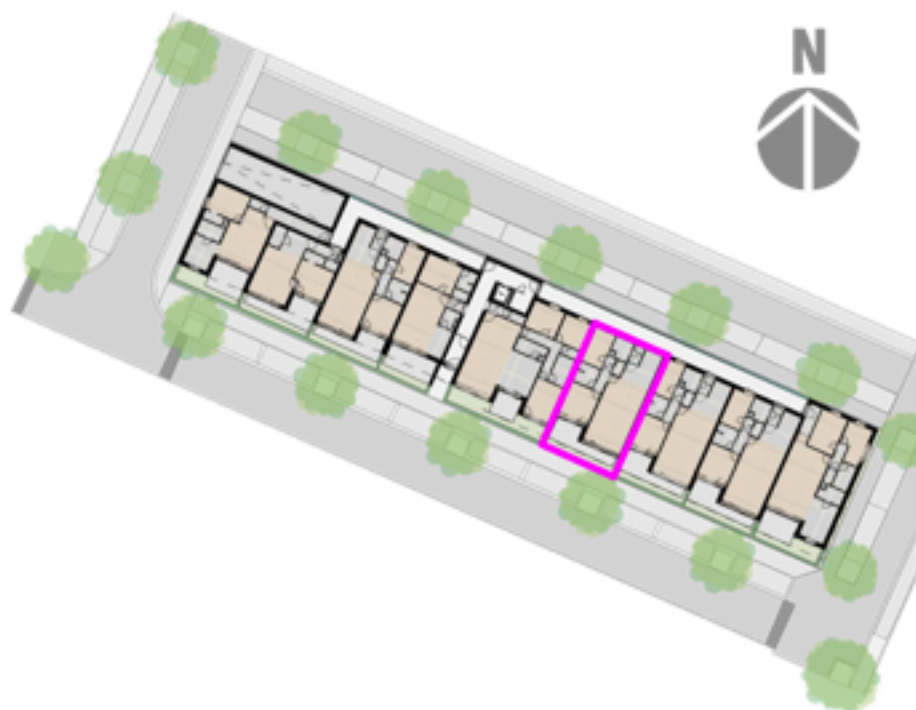

Grondplan 1:75
maten en meubilair zijn indicatief

Inplanting 1:1000

APPT. 06

residentie Donatello

81,66m²

Aantal slaapk.: 2

Terras: 10,45m²

Tuin: 7,64m²