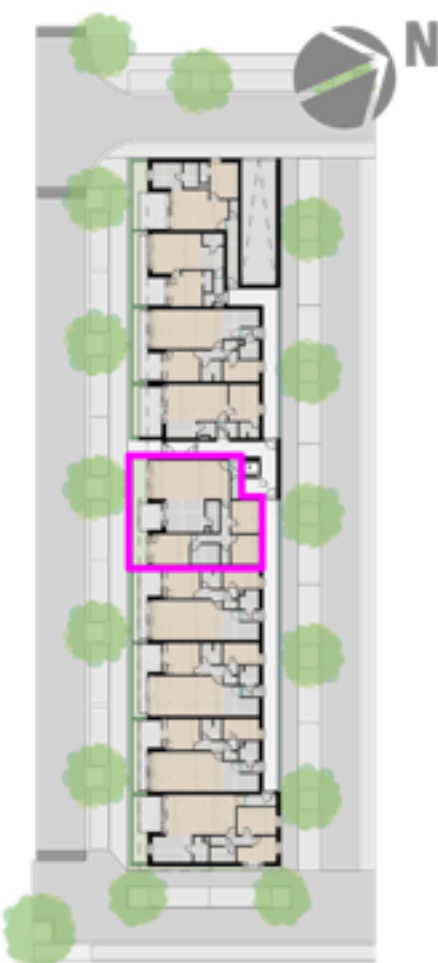

APPT. 05

residentie Donatello

109,35m²

Aantal slaapk.: 3

Terras: 6,23m²

Tuin: 18,58m²

Inplanting 1:1000

Grondplan 1:75
maten en meubilair zijn indicatief