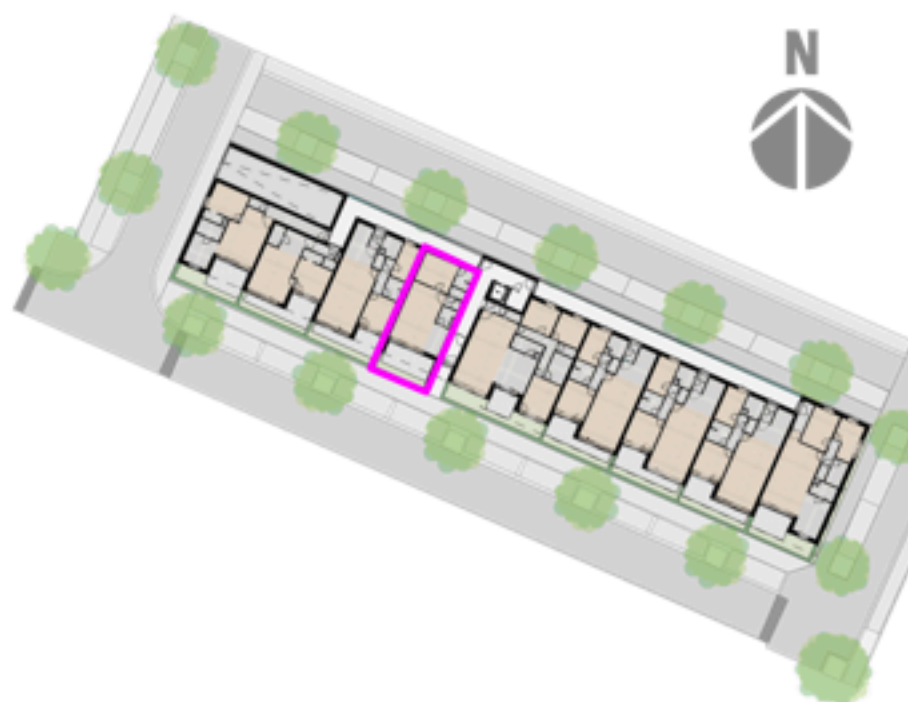

Grondplan 1:75
maten en meubilair zijn indicatief

Inplanting 1:1000

APPT. 04

residentie Donatello

56,93m²

Aantal slaapk.: 1

Terras: 11,75m²

Tuin: 5,60m²