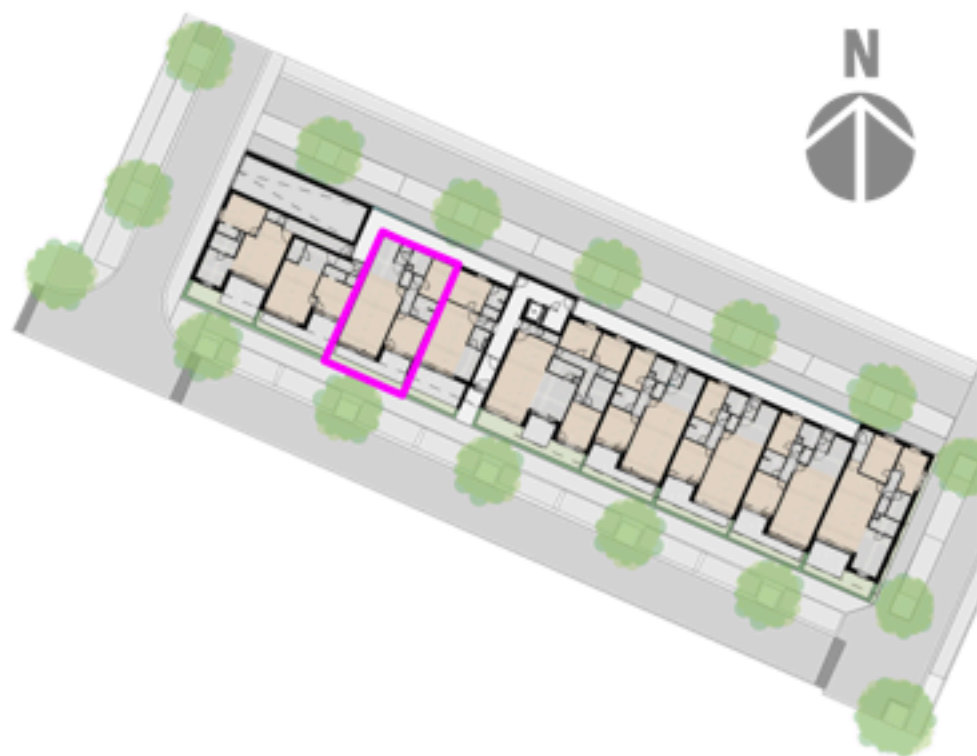

Grondplan 1:75
maten en meubilair zijn indicatief

Inplanting 1:1000

APPT. 03
residentie Donatello

81,91m²

Aantal slaapk.: 2
 Terras: 10,4m²
 Tuin: 7,79m²