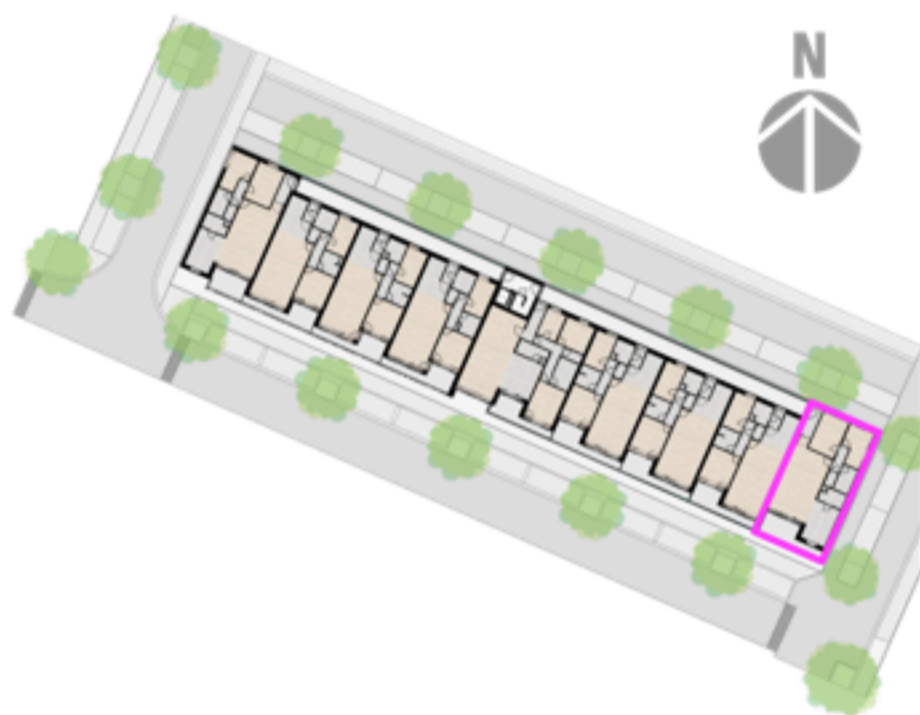

Grondplan 1:75

maten en meubilair zijn indicatief

Inplanting 1:1000

APPT. 27

residentie Donatello

89,45m²

Aantal slaapk.: 2
Terras: 11,08m²