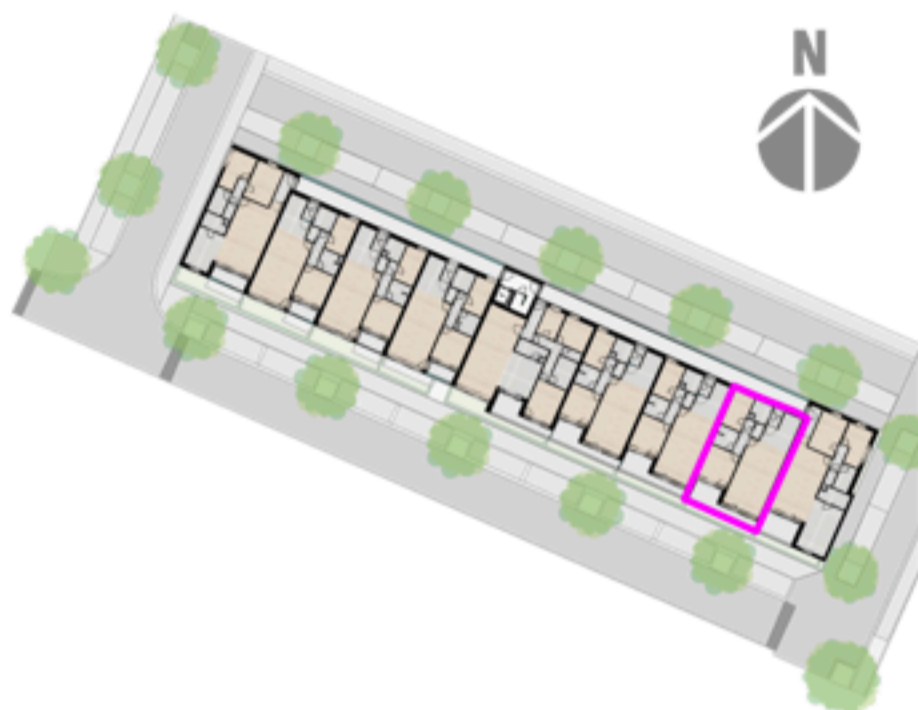

Grondplan 1:75
maten en meubilair zijn indicatief

Inplanting 1:1000

APPT. 26

residentie Donatello

81,65m²

Aantal slaapk.: 2
Terras: 10,22m²