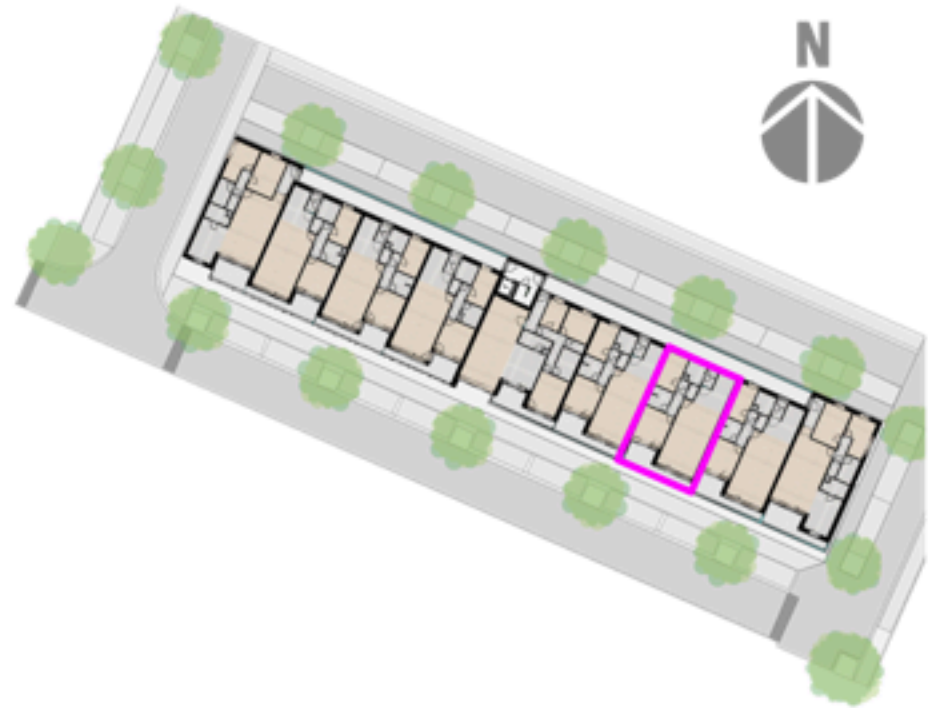

Grondplan 1:75  
maten en meubilair zijn indicatief

Inplanting 1:1000

# APPT. 25

*residentie Donatello*

81,66m<sup>2</sup>

Aantal slaapk.: 2  
Terras: 10,22m<sup>2</sup>