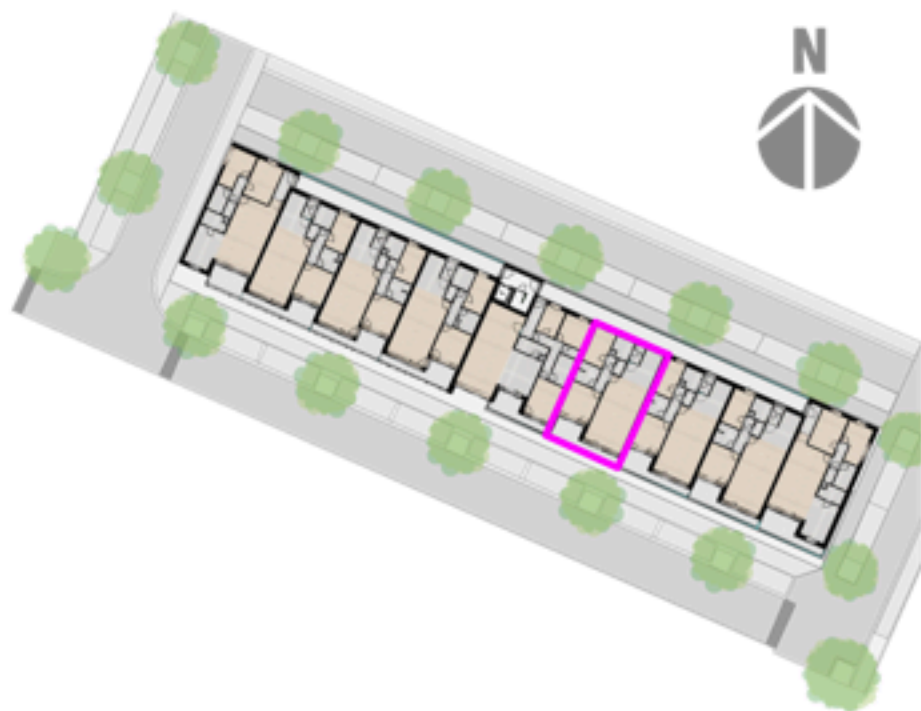

Grondplan 1:75
maten en meubilair zijn indicatief

Inplanting 1:1000

APPT. 24

residentie Donatello

81,66m²

Aantal slaapk.: 2
Terras: 10,22m²