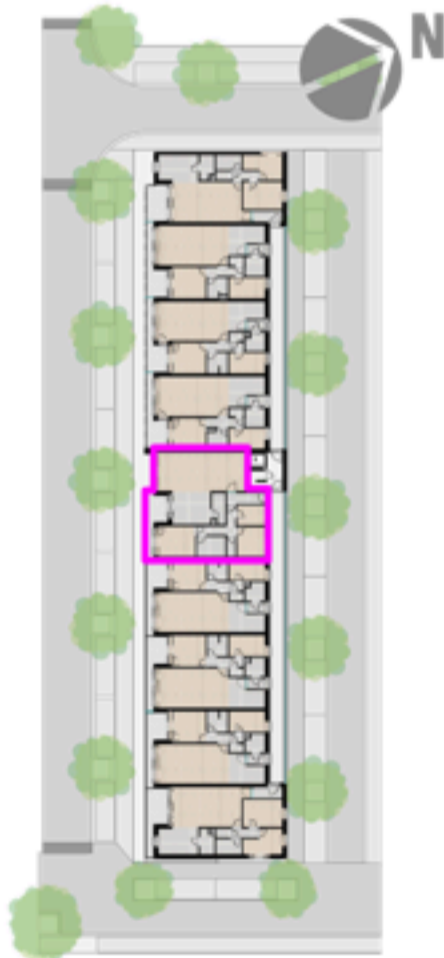

APPT. 23

residentie Donatello

109,81m²

Aantal slaapk.: 2
Terras: 9,51m²

Inplanting 1:1000

Grondplan 1:75
maten en meubilair zijn indicatief