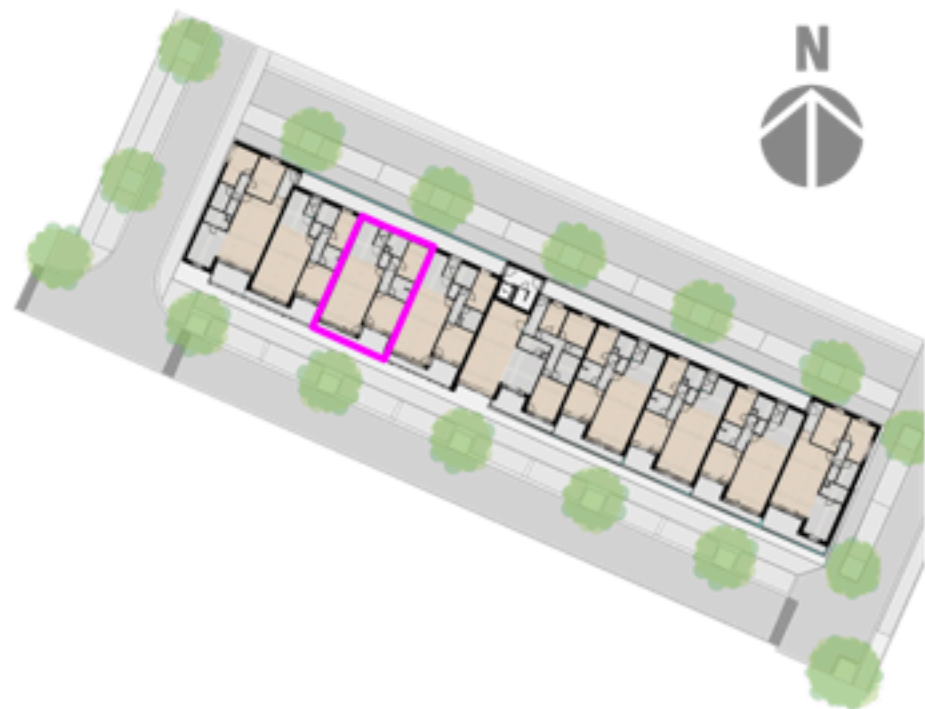

Grondplan 1:75
maten en meubilair zijn indicatief

Inplanting 1:1000

APPT. 21

residentie Donatello

81,08m²

Aantal slaapk.: 2
Terras: 10,56m²