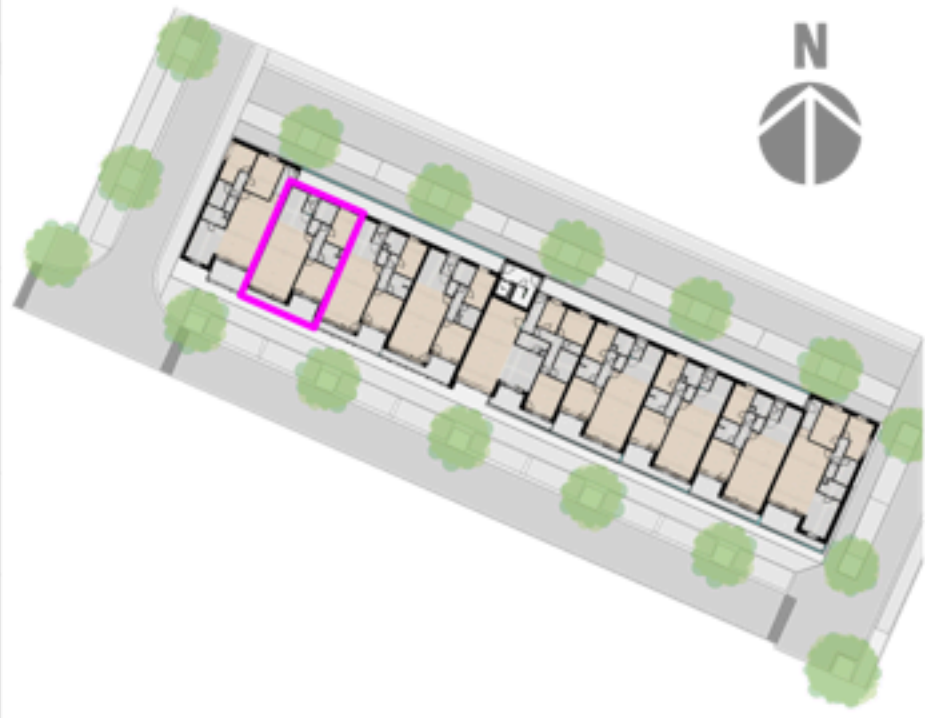

Grondplan 1:75
maten en meubilair zijn indicatief

Inplanting 1:1000

APPT. 20
residentie Donatello
 82,22m²

Aantal slaapk.: 2
 Terras: 10,64m²