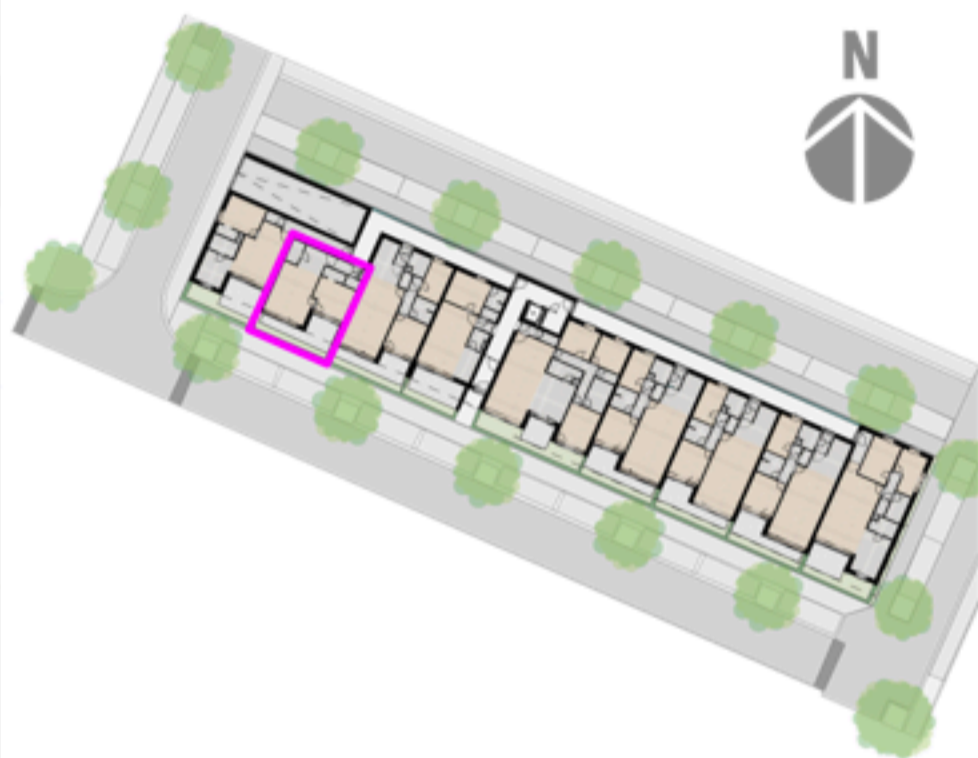

Grondplan 1:75
maten en meubilair zijn indicatief

Inplanting 1:1000

APPT. 02

residentie Donatello

52,29m²

Aantal slaapk.: 1
Terras: 11,83m²
Tuin: 7,74m²