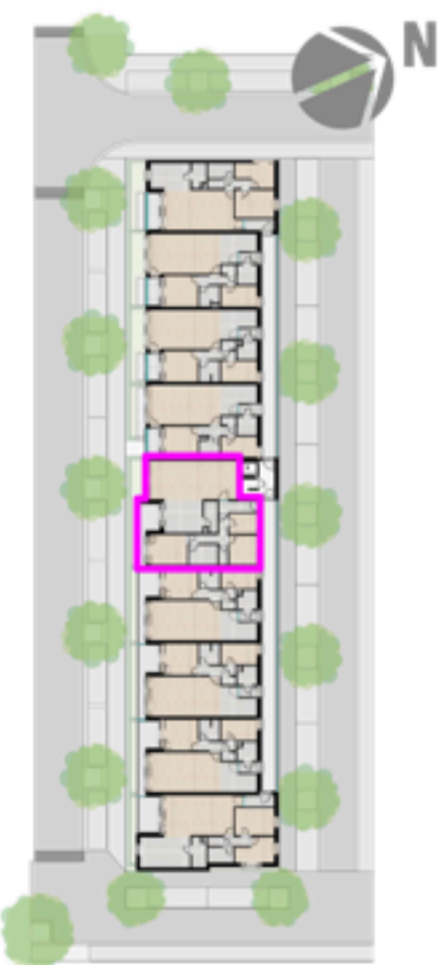

APPT. 14

residentie Donatello

109,81m²

Aantal slaapk.: 2
Terras: 9,61m²

Inplanting 1:1000

Grondplan 1:75
maten en meubilair zijn indicatief