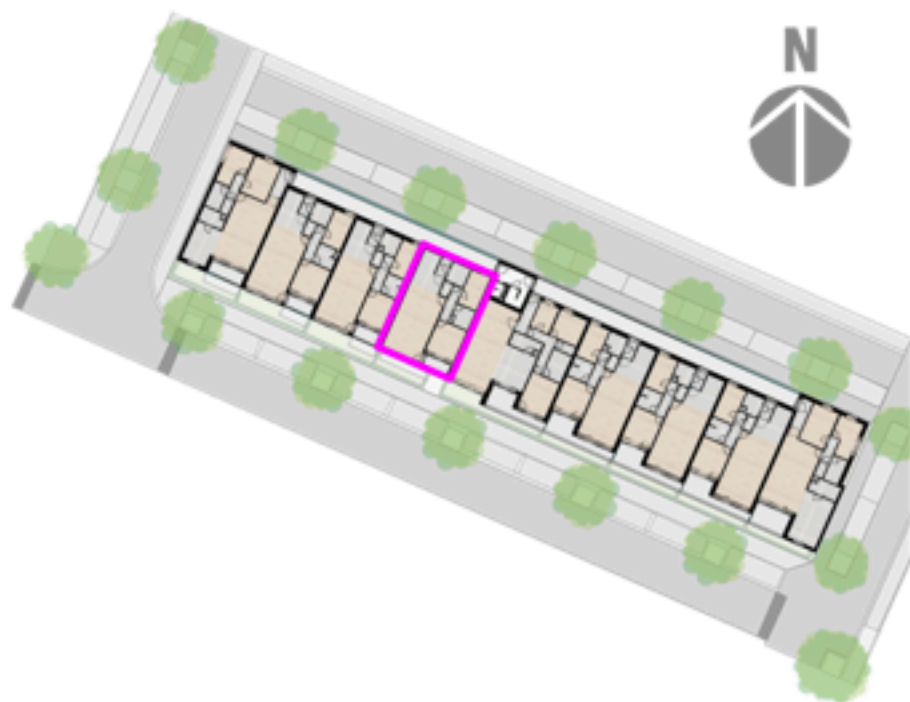

Grondplan 1:75
maten en meubilair zijn indicatief

Inplanting 1:1000

APPT. 13

residentie Donatello

82,15m²

Aantal slaapk.: 2
Terras: 3,85m²