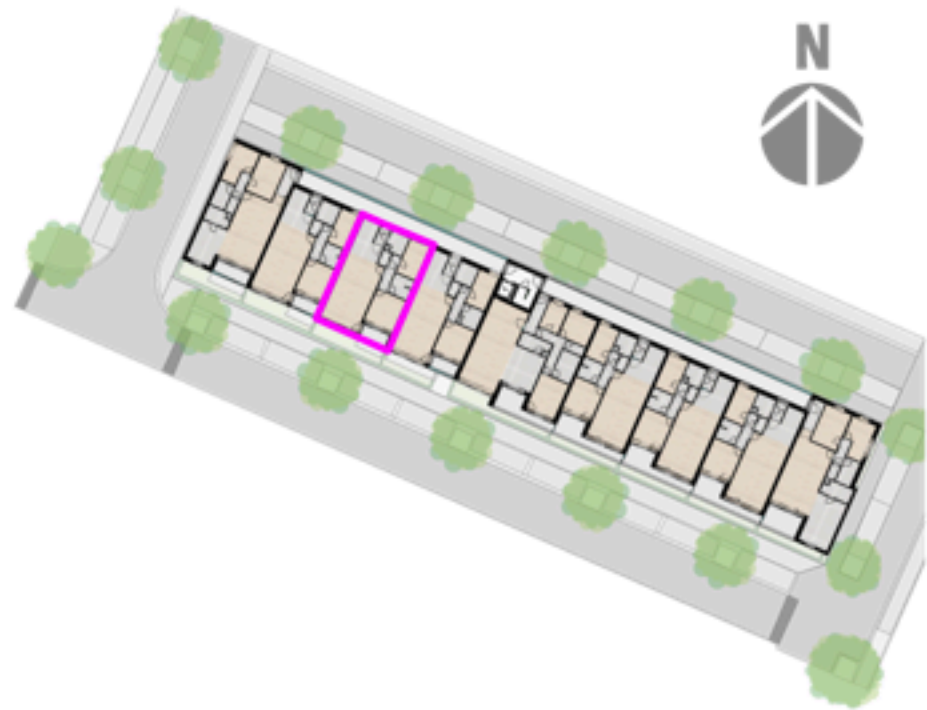

Grondplan 1:75
maten en meubilair zijn indicatief

Inplanting 1:1000

APPT. 12
residentie Donatello

81,08m²

Aantal slaapk.: 2
Terras: 3,85m²