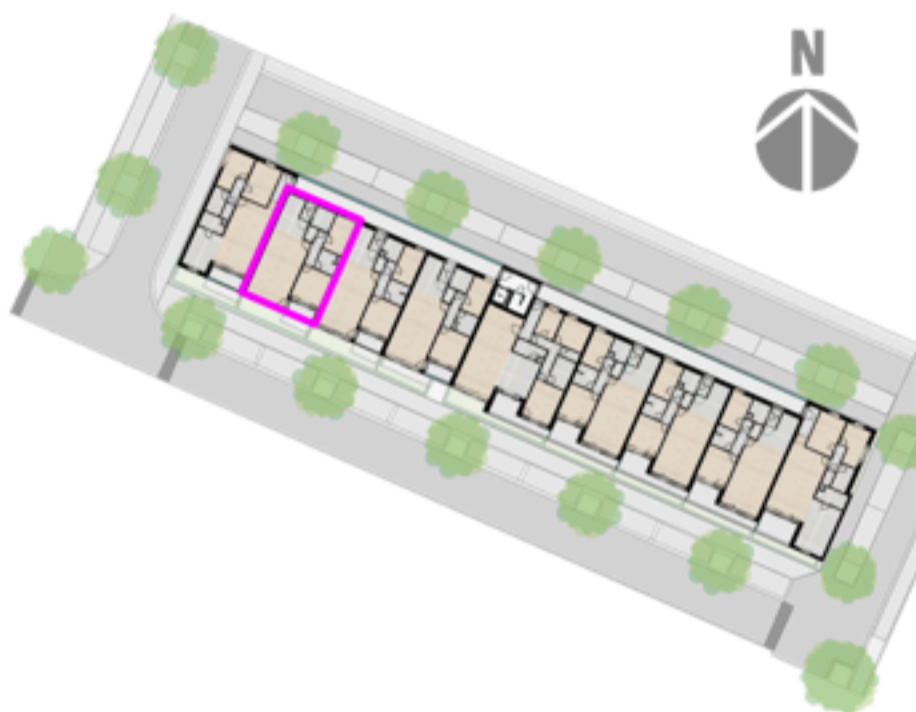

Grondplan 1:75
maten en meubilair zijn indicatief

Inplanting 1:1000

APPT. 11

residentie Donatello

82,22m²

Aantal slaapk.: 2
Terras: 3,85m²