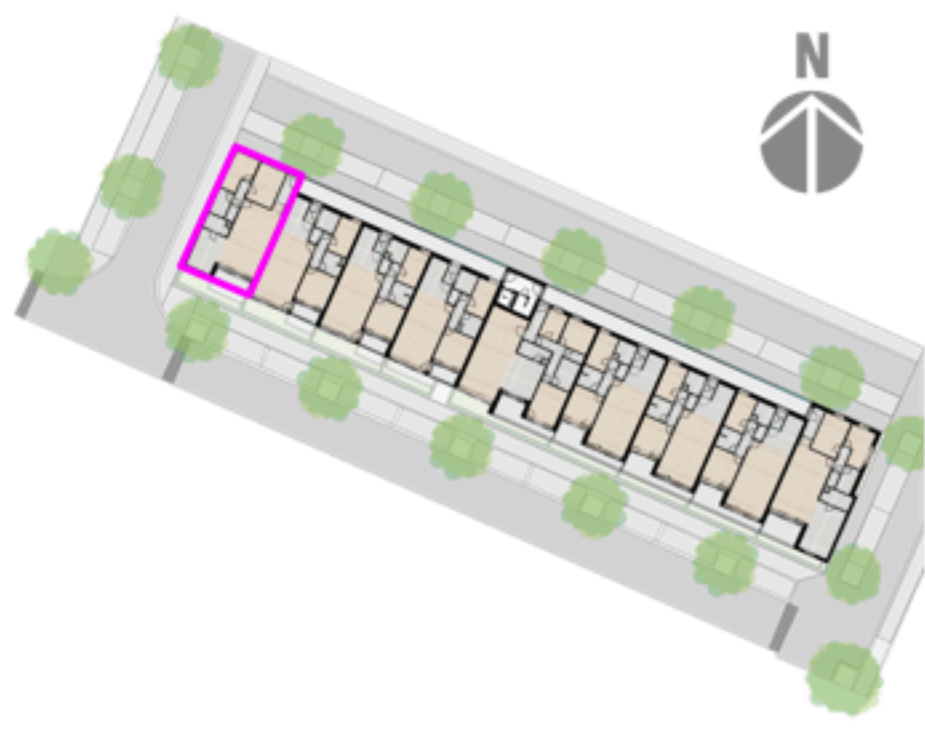

Grondplan 1:75
maten en meubilair zijn indicatief

Inplanting 1:1000

APPT. 10
residentie Donatello
89,44m²
 Aantal slaapk.: 2
 Terras: 5,11m²