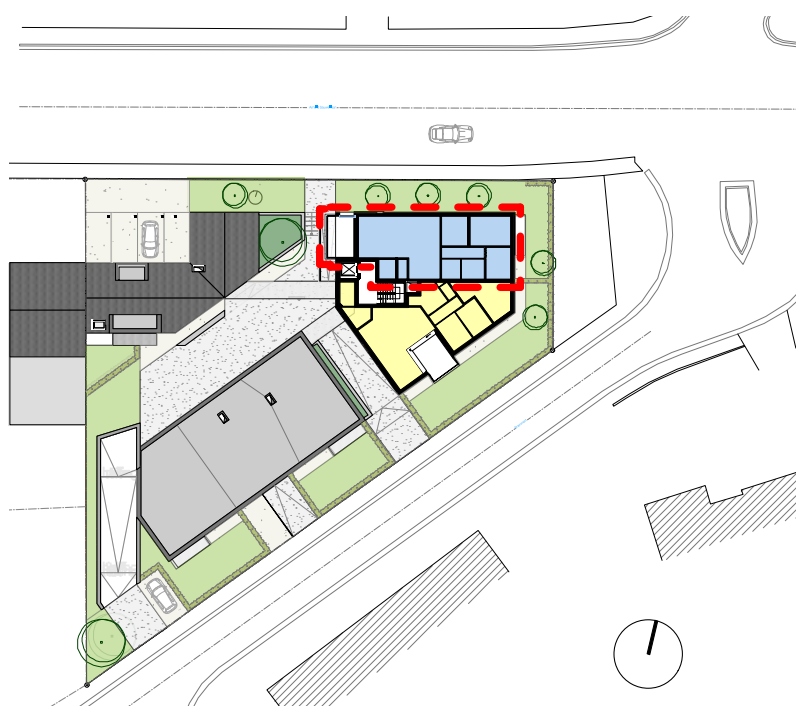

Residentie Heros

Situering

APPARTEMENT 2.1

Verdieping 2

Oppervlakte appartement = 97.33 m²
 Oppervlakte terras = 12.02 m²
 3 slaapkamers

Gevel

Grondplan