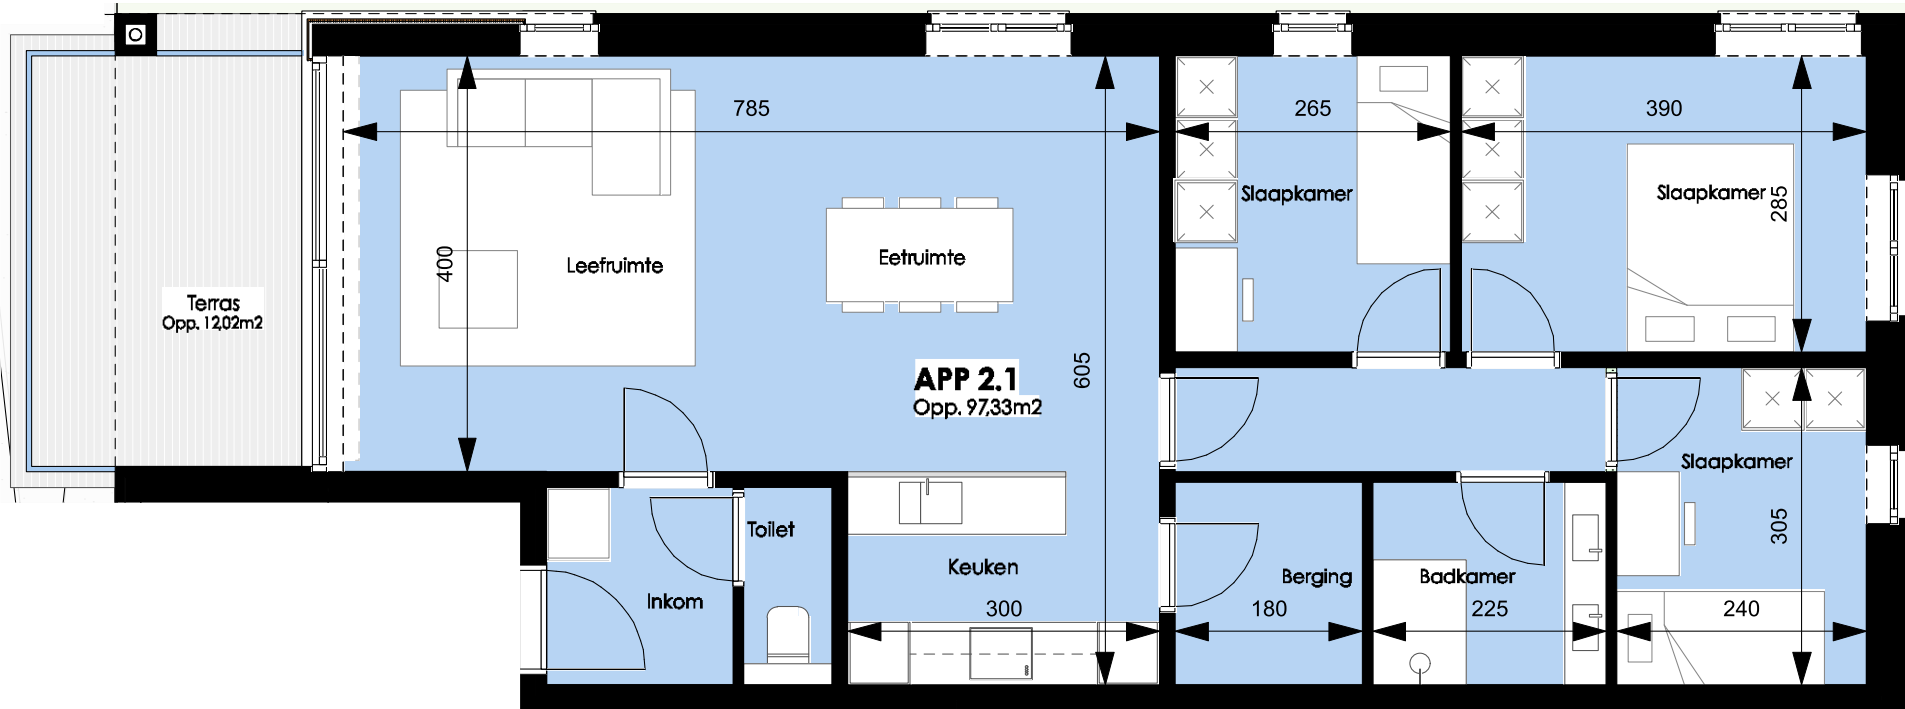

Residentie Heros

Situering

APPARTEMENT 2.1

Verdieping 2

Oppervlakte appartement = 97.33 m²
 Oppervlakte terras = 12.02 m²
 3 slaapkamers

Gevel

Grondplan