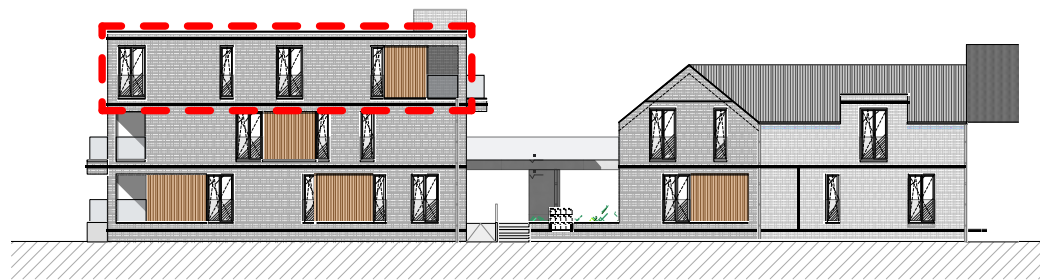

Residentie Heros

Situering

APPARTEMENT 2.1

Verdieping 2

Oppervlakte appartement = 97.33 m²
 Oppervlakte terras = 12.02 m²
 3 slaapkamers

Gevel

Grondplan