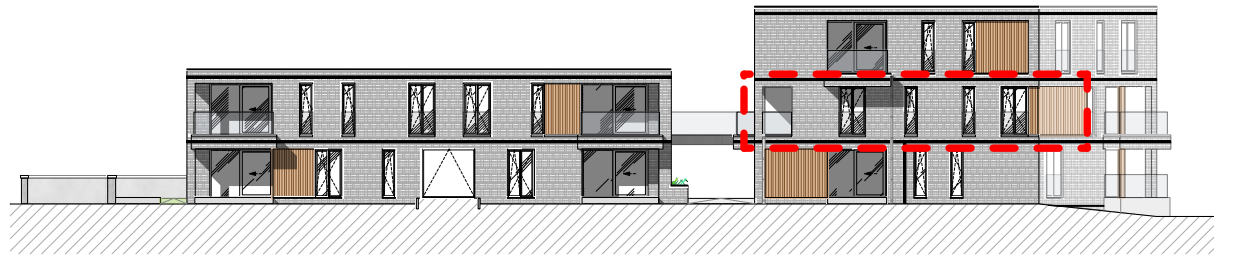

Residentie Heros

APPARTEMENT 1.5

Verdieping 1

Oppervlakte appartement = 93.92 m²
 Oppervlakte terras = 10.48 m²
 3 slaapkamers

Situering

Gevel

Grondplan