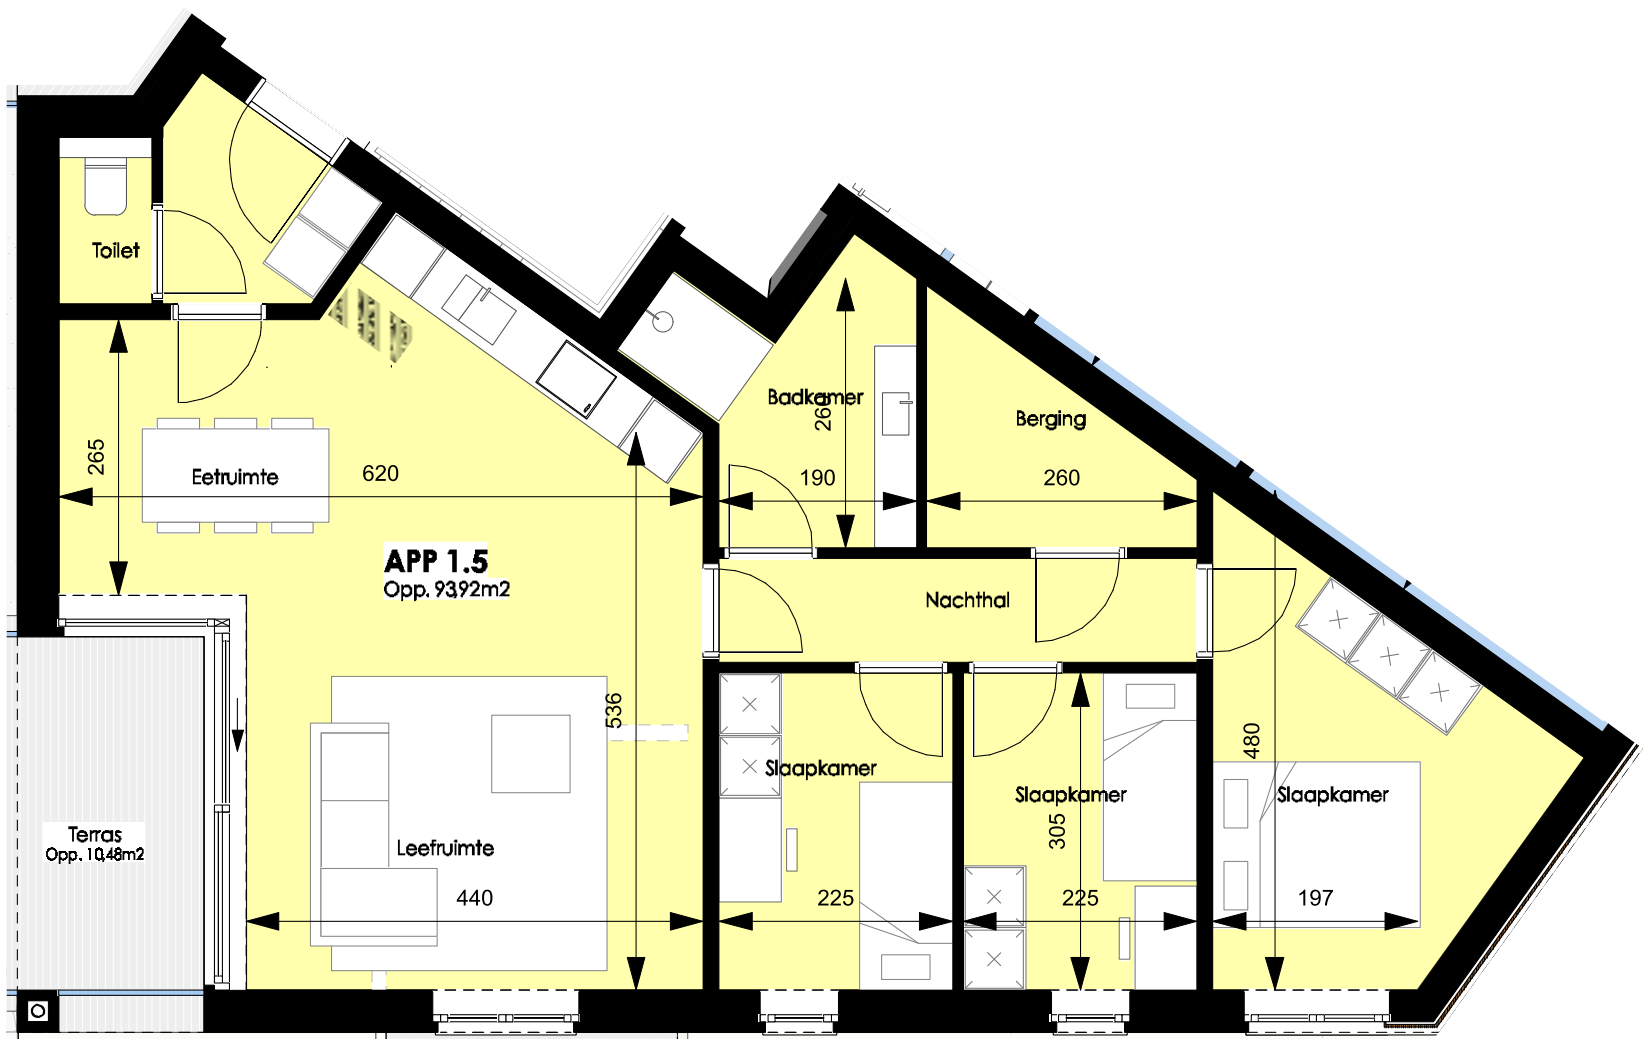

Residentie Heros

APPARTEMENT 1.5

Verdieping 1

Oppervlakte appartement = 93.92 m²
 Oppervlakte terras = 10.48 m²
 3 slaapkamers

Situering

Gevel

Grondplan