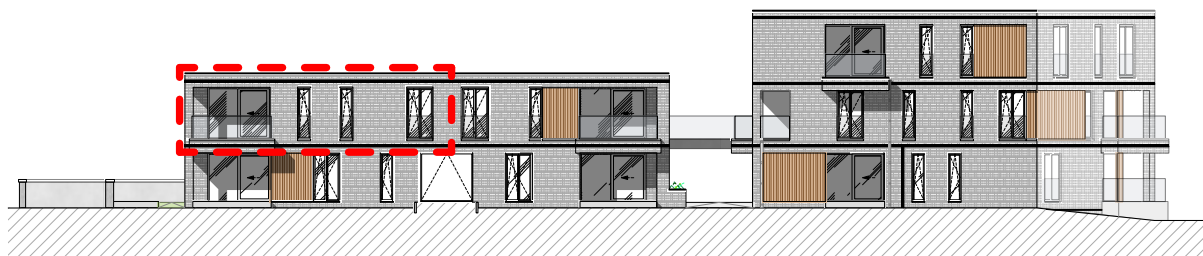

Residentie Heros

Situering

APPARTEMENT 1.2

Verdieping 1

Oppervlakte appartement = 101,36 m²
 Oppervlakte terras = 11,32 m²
 3 slaapkamers

Gevel

Grondplan