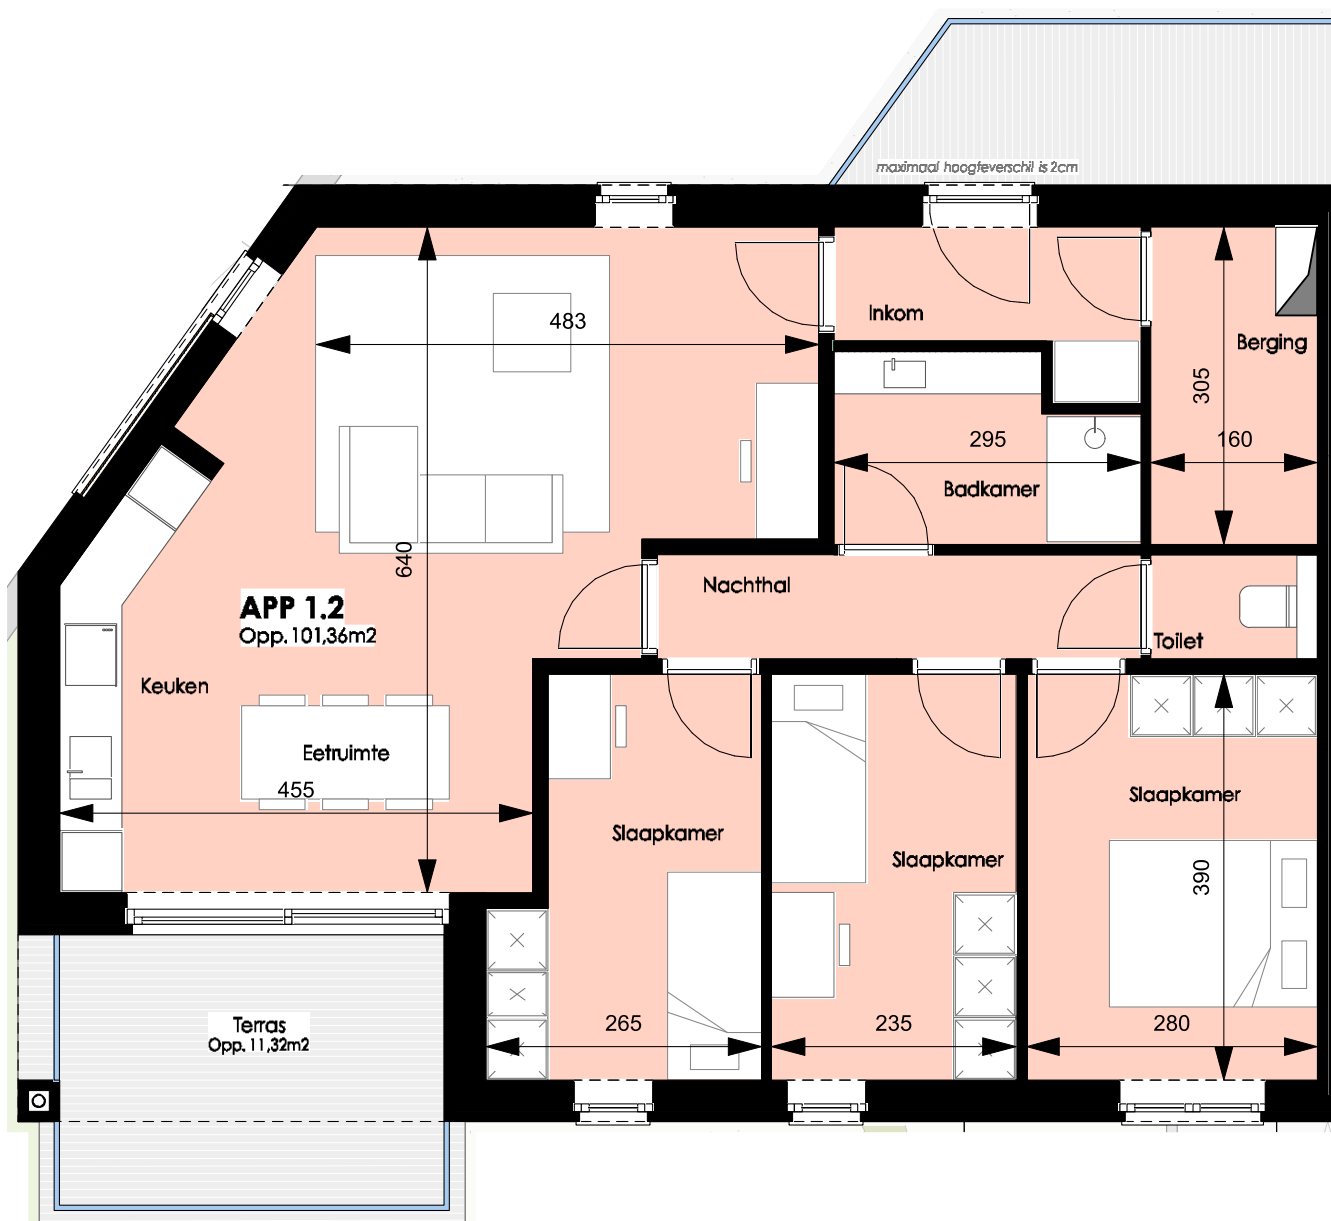

Residentie Heros

Situering

APPARTEMENT 1.2

Verdieping 1

Oppervlakte appartement = 101,36 m²
 Oppervlakte terras = 11,32 m²
 3 slaapkamers

Gevel

Grondplan