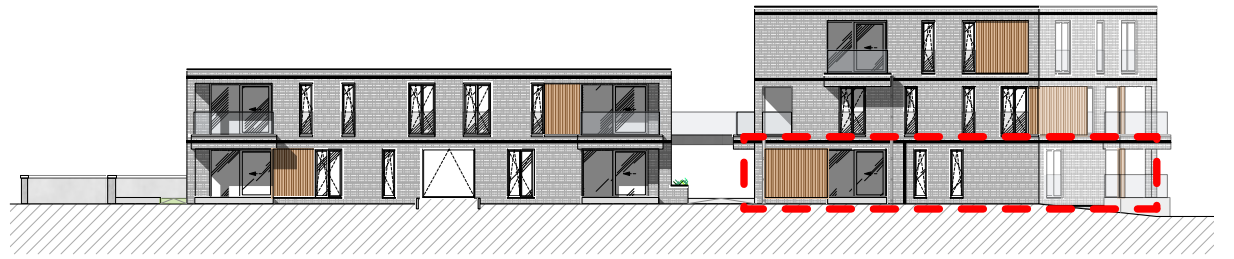

Residentie Heros

APPARTEMENT 0.5

Verdieping 0

Oppervlakte appartement	=	92.87 m ²
Oppervlakte terras	=	10.64 m ²
Oppervlakte tuin	=	85.67 m ²
3 slaapkamers		

Situering

Gevel

Grondplan