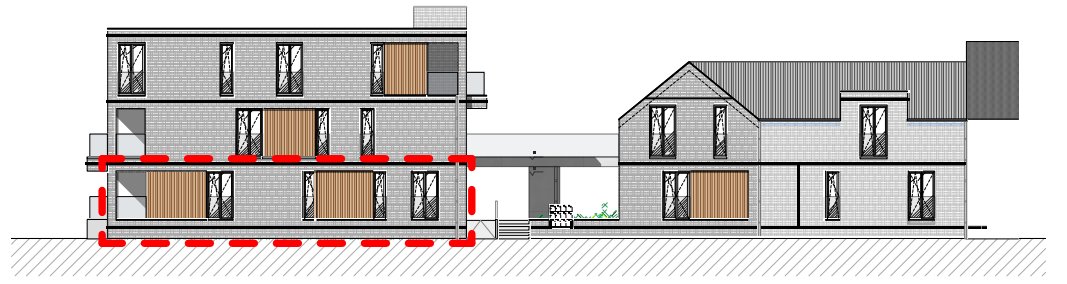

Residentie Heros

Situering

APPARTEMENT 0.4

Verdieping 0

Oppervlakte appartement = 98.00 m²
 Oppervlakte terras = 11.20 m²
 3 slaapkamers

Gevel

Grondplan