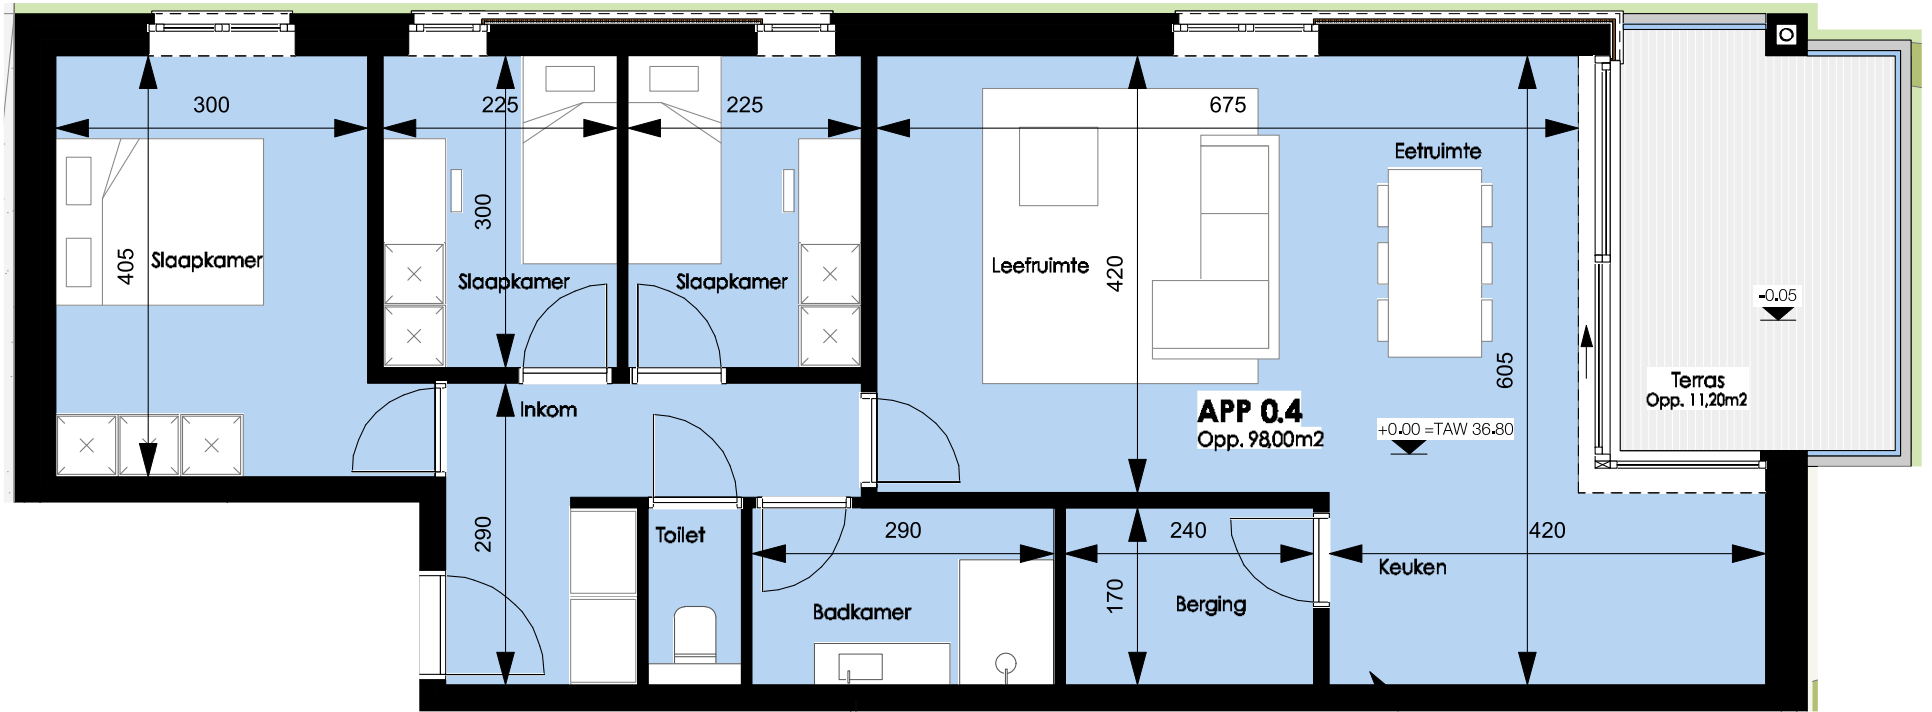

Residentie Heros

Situering

APPARTEMENT 0.4

Verdieping 0

Oppervlakte appartement = 98.00 m²
 Oppervlakte terras = 11.20 m²
 3 slaapkamers

Gevel

Grondplan