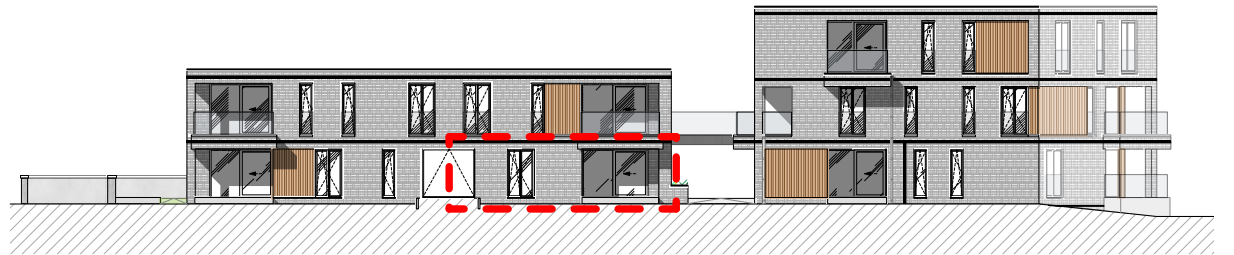

Residentie Heros

APPARTEMENT 0.3

Verdieping 0

Oppervlakte appartement	=	79.08 m ²
Oppervlakte terras	=	10.36 m ²
Oppervlakte tuin	=	42.22 m ²
2 slaapkamer		

Situering

Gevel

Grondplan