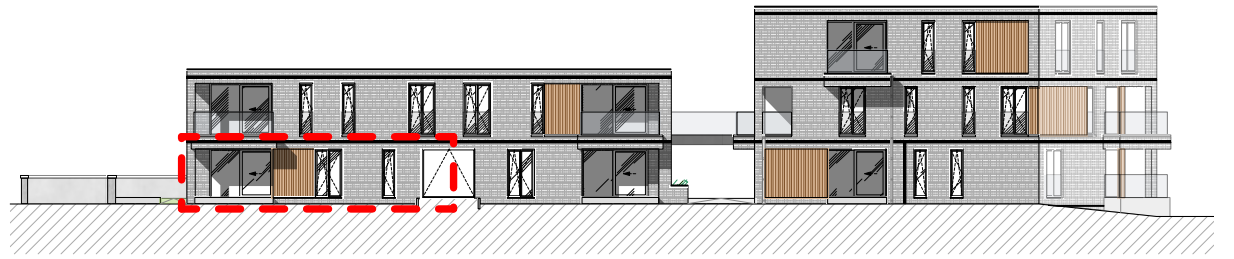

Residentie Heros

APPARTEMENT 0.2

Verdieping 0

Oppervlakte appartement	=	90.89 m ²
Oppervlakte terras	=	10.92 m ²
Oppervlakte tuin	=	53.69 m ²
2 slaapkamers		

Situering

Gevel

Grondplan