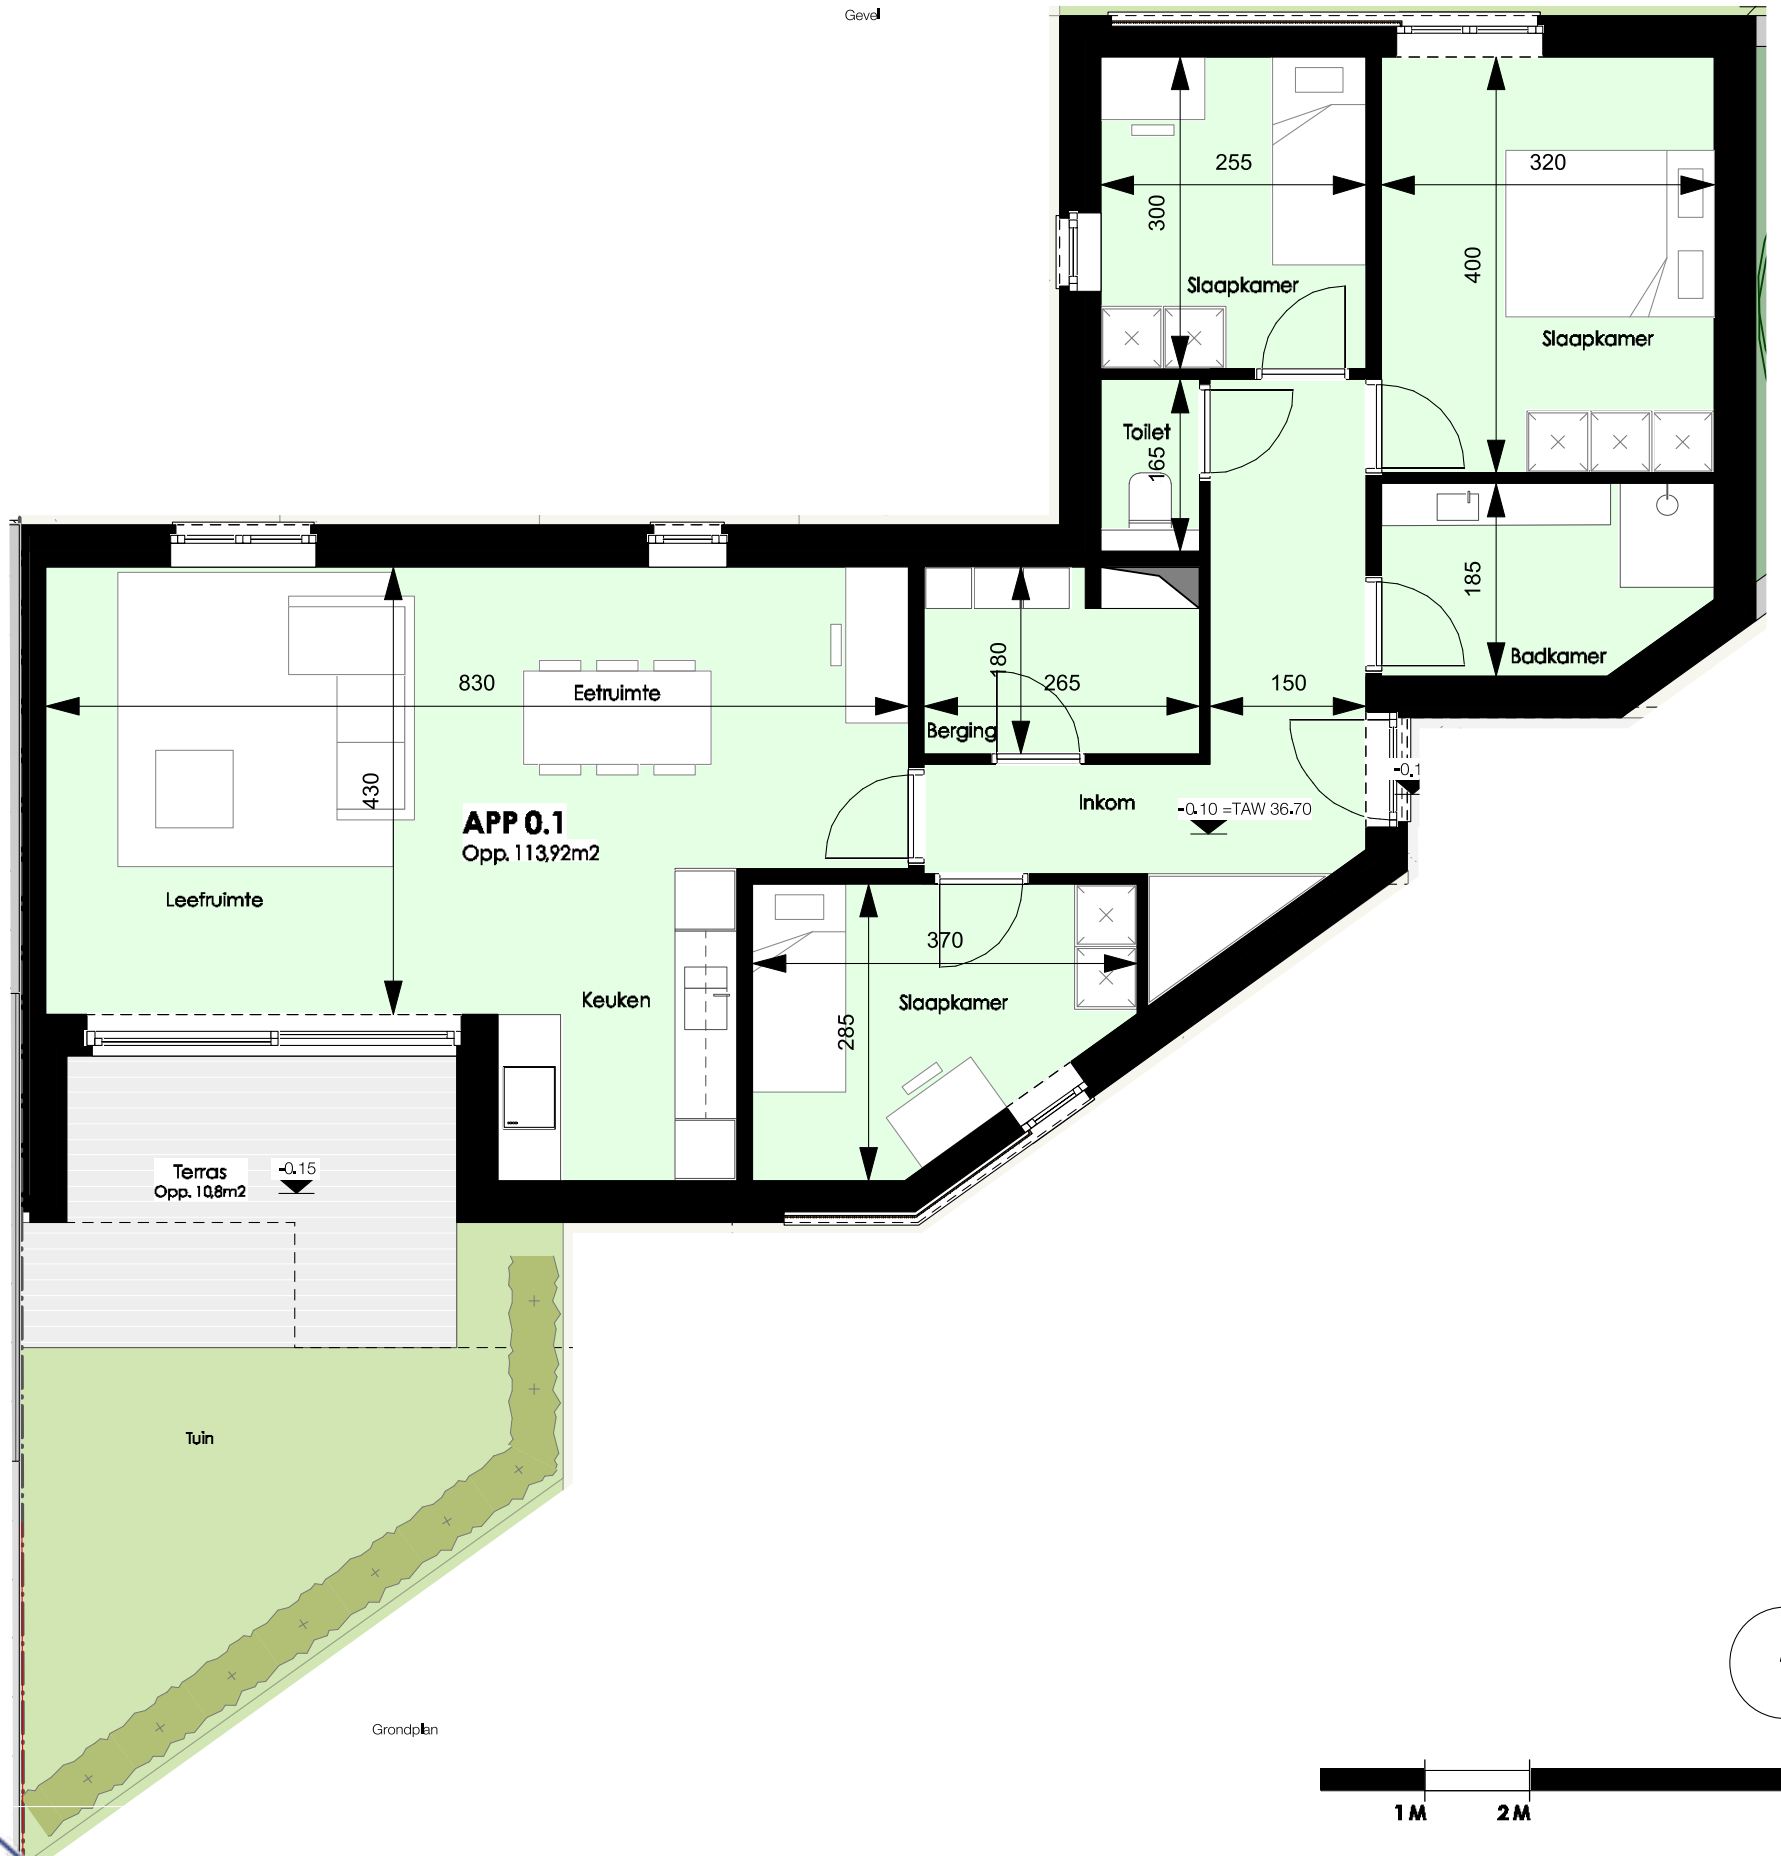

Residentie Heros

APPARTEMENT 0.1

Verdieping 0

Oppervlakte appartement	=	113.92 m ²
Oppervlakte terras	=	10.80 m ²
Oppervlakte tuin	=	17.57 m ²
3 slaapkamers		

Situering

Gevel

Grandplan