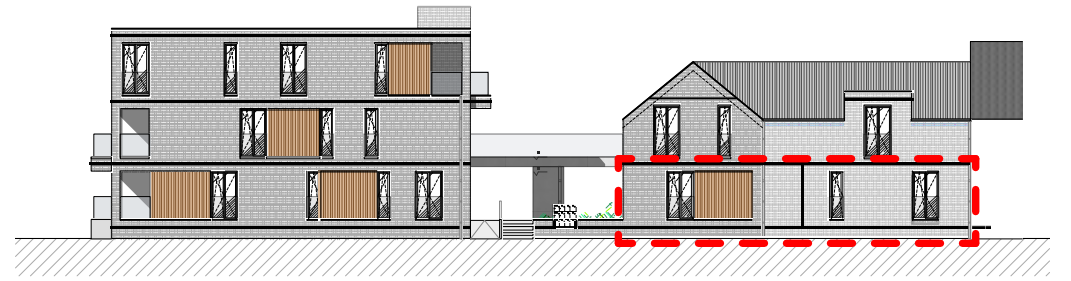

Residentie Heros

APPARTEMENT 0.1

Verdieping 0

Oppervlakte appartement	=	113.92 m ²
Oppervlakte terras	=	10.80 m ²
Oppervlakte tuin	=	17.57 m ²
3 slaapkamers		

Situering

Gevel

Grandplan