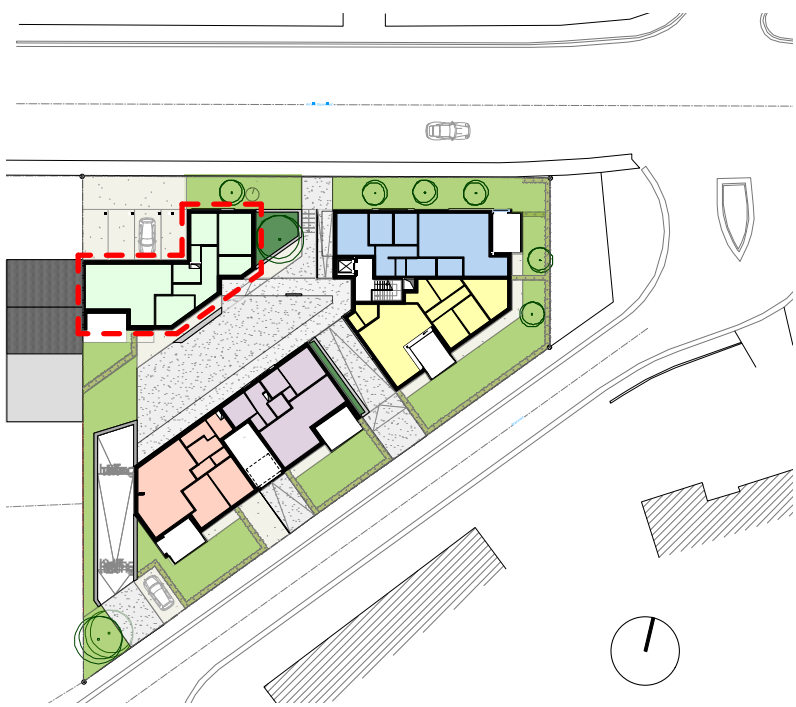

Residentie Heros

APPARTEMENT 0.1

Verdieping 0

Oppervlakte appartement	=	113.92 m ²
Oppervlakte terras	=	10.80 m ²
Oppervlakte tuin	=	17.57 m ²
3 slaapkamers		

Situering

Gevel

Grandplan